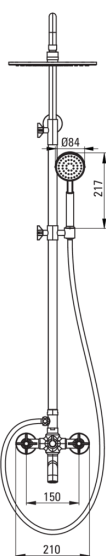

TEMISTO

Pălărie de duș, cu baterie pentru cadă

deante

Codul produsului: NAC_N1QT

EAN: 5908212084298

Culoarea: nero

Garanție [ani]: 5

Coloane de duș

Finisaj	nero
Baterie	Da
Reglarea înălțimii capului de duș tip ploaie	Da
Reglarea înălțimii barei până la [mm]	900
Reglarea înălțimii barei până la [mm]	1550

Tijă

Distanță reglabilă	Da
Material	oțel 304
Caracteristici suplimentare	unghi reglabil al capului dușului

Cap de duș

Formă	rotund
Material	alamă
Diametru [mm]	250
Anti-calc	Da
Număr de funcții	1
Tipul de jet	ploaie

Dușuri de mână

Număr de funcții	1
Anti-calc	Da
Tipul de jet	ploaie

Furtunuri

Lungimea [mm]	1500
Tipul împletituri	dublu împletit
Material împletitură	oțel inoxidabil
Anti-twist	2