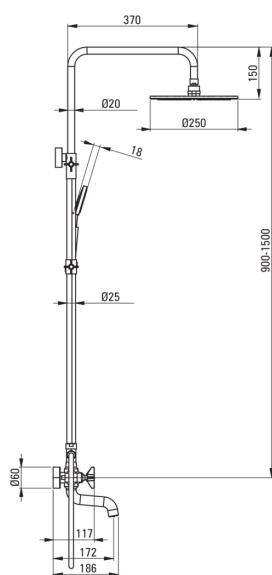

TEMISTO

Pălărie de duș, cu baterie pentru cadă

deante

Codul produsului: NAC_N1QT

EAN: 5908212084298

Culoarea: nero

Garanție [ani]: 5

Coloane de duș

Finisaj	nero
Baterie	Da
Reglarea înălțimii capului de duș tip ploaie	Da
Reglarea înălțimii barei până la [mm]	900
Reglarea înălțimii barei până la [mm]	1550

Tijă

Distanță reglabilă	Da
Material	oțel 304
Caracteristici suplimentare	unghi reglabil al capului dușului

Cap de duș

Formă	rotund
Material	alamă
Diametru [mm]	250
Anti-calc	Da
Număr de funcții	1
Tipul de jet	ploaie

Dușuri de mână

Număr de funcții	1
Anti-calc	Da
Tipul de jet	ploaie

Furtunuri

Lungimea [mm]	1500
Tipul împletituri	dublu împletit
Material împletitură	oțel inoxidabil
Anti-twist	2