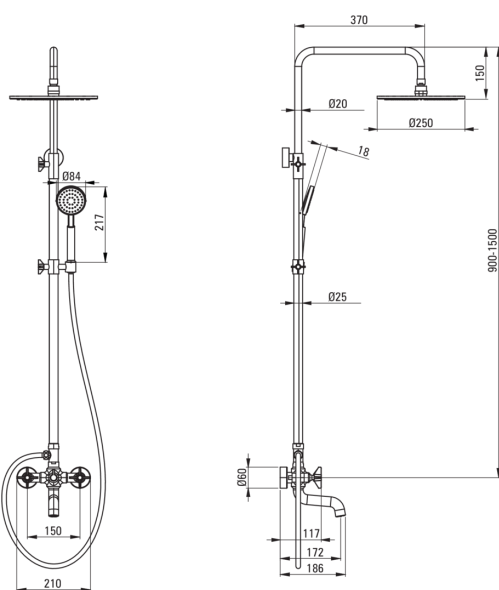

TEMISTO

Colonna doccia, con miscelatore per vasca da bagno

Codice prodotto: NAC_N1QT

EAN: 5908212084298

Colore: nero

Garanzia [anni]: 5

 deante

Colonne doccia

Finitura	nero
Miscelatore	Sì
Regolazione dell'altezza del soffione	Sì
Regolazione dell'altezza della barra da [mm]	900
Regolazione dell'altezza della barra fino a [mm]	1550

Asta

Spaziatura regolabile	Sì
Materiale	acciaio 304
Caratteristiche aggiuntive	Angolo del soffione regolabile

Soffione doccia

Forma	rotondo
Materiale	in ottone
Diametro [mm]	250
Anticalcare	Sì
Numero di funzioni	1
Tipo a ruscello	a pioggia

Docce a mano

Numero di funzioni	1
Anticalcare	Sì
Tipo a ruscello	a pioggia

Tubi flessibili

Lunghezza [mm]	1500
Tipo di treccia	doppio intrecciato
Materiale della treccia	acciaio inox
Antitorsione	2

Beccucci

Tipo a beccuccio	fermo
Aeratore	Sì

Interruttore di funzione

Tipo di interruttore	meccanico
----------------------	-----------