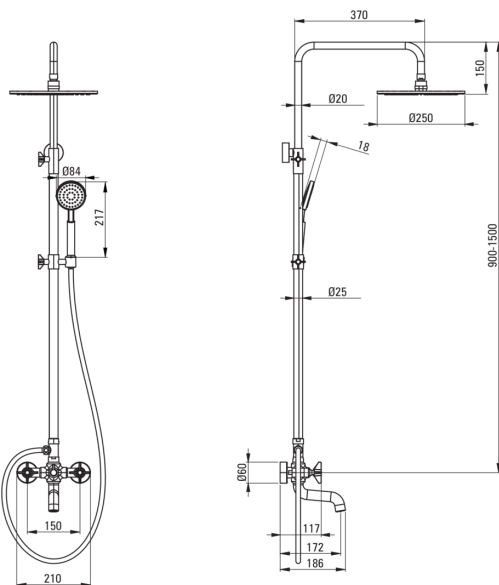

TEMISTO

Esőztető zuhanyfej, kádtöltő csapteleppel

Cikkszám: NAC_N1QT
EAN: 5908212084298
Szín: Nero
Garancia [év]: 5

Esőztető zuhanyfej

Kivitelezés	Nero
Csaptelep	Igen
Állítható magasságú fejszuhany	Igen
Rúdmagasság beállítása tól [mm]	900
Rúdmagasság beállítása ig [mm]	1550

Rúd

Állítható távolság	Igen
Anyag	acél 304
Kiegészítő jellemzők	Állítható szögű zuhanyfej

Zuhanyfej

Alak	kerek
Anyag	sárgaréz
Átmérő [mm]	250
Anti-calc	Igen
Funkciók száma	1
Áramlások típusai	esőztető

Kézizuhanyok

Funkciók száma	1
Anti-calc	Igen
Áramlások típusai	esőztető

Csővek

Hosszúság [mm]	1500
Fonat típusa	Duplán fonott
Fonás anyaga	rozsdamentes acél
Anti calc/vízkömegelőzés	2

Kifolyócsövek

Kifolyó típusa	fix
Perlátor	Igen

Funkcióváltó

Váltó típusa	mechanikus
--------------	------------

Csaptelep

Csaptelep típusa	kétkaros
------------------	----------

Kiemelések:

- Állítható távolság a rögzítők között, a rúd egyszerű felszerelése érdekében, akár a meglévő furatokba
- Acélrúd
- Tartós és könnyen tisztítható bevonat
- Csak a legjobb alapanyagokból, amelyek minőségét laboratóriumi vizsgálatok igazolták
- Vízkömentesítő rendszer a vízkő egyszerű eltávolításához
- Kézzel készített elemek
- Tervezés, amely összeköti a múltat a jövővel
- Dedikált tisztítószer, a felületek biztonságos tisztítására
- Állítható magasságú esőztető
- Innovatív, tartós és könnyen tisztítható Nero bevonat
- A csaptelep teste a legkiválóbb minőségű sárgarézből készült