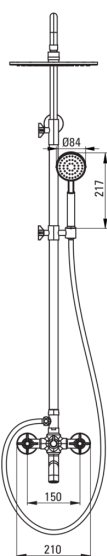

TEMISTO

Columna de ducha, con batidora de bañera

deante

Código de producto: NAC_N1QT

EAN: 5908212084298

Color: negro

Garantía [años]: 5

Columnas de ducha

Finalizar	negro
Mezclador	Sí
Ajuste de altura de la cabeza de lluvia	Sí
Ajuste de altura de la barra de [mm]	900
Ajuste de altura de la barra hasta [mm]	1550

Vara

Espaciado ajustable	Sí
Material	acero 304
Características adicionales	ángulo de cabeza de ducha ajustable

Alcachofa de la ducha

Forma	redondo
Material	latón
Diámetro [mm]	250
Anti-calcal	Sí
Número de funciones	1
Tipo de transmisión	lluvia

Duchas de mano

Número de funciones	1
Anti-calcal	Sí
Tipo de transmisión	lluvia

Manguera

Longitud [mm]	1500
Trenza	trenzado
Material de trenza	acero inoxidable
Anti-twist	2

Boquiabiertos

Tipo de boquilla	aún
Aireador	Sí

Interruptor de función

Tipo de interruptor	mecánico
---------------------	----------