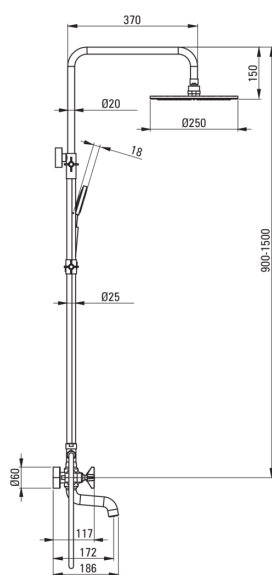

TEMISTO

Columna de ducha, con batidora de bañera

deante

Código de producto: NAC_N1QT

EAN: 5908212084298

Color: negro

Garantía [años]: 5

Columnas de ducha

Finalizar	negro
Mezclador	Sí
Ajuste de altura de la cabeza de lluvia	Sí
Ajuste de altura de la barra de [mm]	900
Ajuste de altura de la barra hasta [mm]	1550

Vara

Espaciado ajustable	Sí
Material	acero 304
Características adicionales	ángulo de cabeza de ducha ajustable

Alcachofa de la ducha

Forma	redondo
Material	latón
Diámetro [mm]	250
Anti-calcal	Sí
Número de funciones	1
Tipo de transmisión	lluvia

Duchas de mano

Número de funciones	1
Anti-calcal	Sí
Tipo de transmisión	lluvia

Manguera

Longitud [mm]	1500
Trenza	trenzado
Material de trenza	acero inoxidable
Anti-twist	2

Boquiabiertos

Tipo de boquilla	aún
Aireador	Sí

Interruptor de función

Tipo de interruptor	mecánico
---------------------	----------