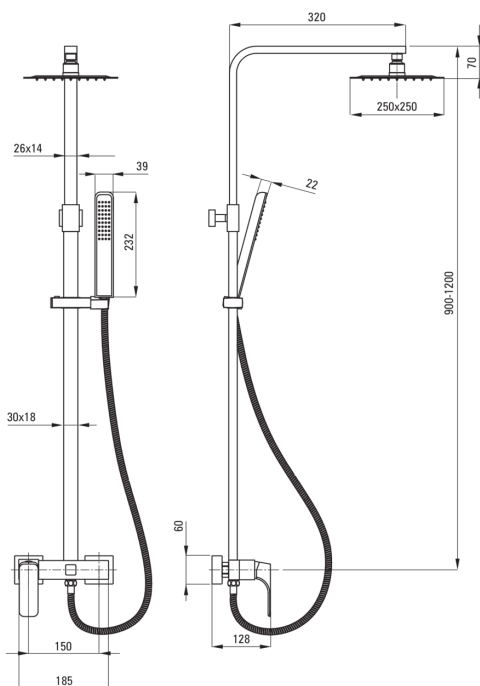

## Верхній душ, з змішувачем для душу

Код продукту: NAC\_N1QM

EAN: 5908212076422

Колір: negro

Гарантія: 5

### Верхній душ

Оздоблення	него
Змішувач	Так
Регульована висота верхнього душу	Так
Регулювання висоти штанги від [мм]	1100
Регулювання висоти штанги до [мм]	1200

### Верхній душ

Форма	квадратний
Матеріал	нержавіюча сталь
Ширина [мм]	250
Довжина [мм]	250
Anti calc	Так
Кількість функцій	1
Типи потоку	дощовий