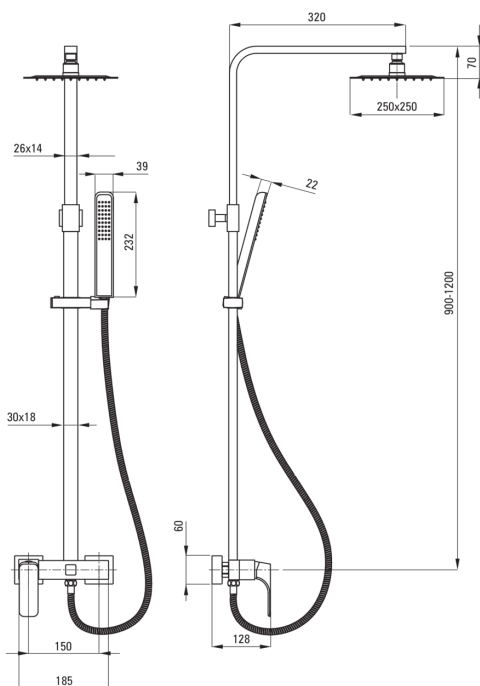

HIACYNT

tuš set, s tuš armaturo

koda izdelka: NAC_N1QM

EAN: 5908212076422

Barva: Nero

Garancija [leta]: 5

Tuš sistem

Finiš	Nero
Armaturo	Ja
Nastavitev višine deževne glave	Ja
Prilagoditev višine droga od [mm]	1100
Prilagoditev višine droga do [mm]	1200

Drog

Material	medenina
Dodatne karakteristike	nastavljiv kot tuš glave

Tuš glava

Oblika	kvadrat
Material	nerjaveče jeklo
Širina [mm]	250
Dolžina [mm]	250
Anti-kalcitni sistem	Ja
Število funkcijskih stikal	1
Tip curka	dež

Tuš ročke

Število funkcijskih stikal	1
Anti-kalcitni sistem	Ja
Tip curka	dež

Cevi

Dolžina [mm]	1500
Tip pletenja	ni relevantno
Material pletenja	PVC
Anti-twist	1

Funkcijsko stikalo

Tip stikala	mehanično, keramično
-------------	----------------------

Armaturo vključena

Tip armature	armatura, z eno ročico
--------------	------------------------

karakteristike:

- Samo najboljši materiali, katerih kakovost je potrjena z laboratorijskimi testi
- Inovativen in trpežen premaz Nero, ki je enostaven za čiščenje
- Tuš ročka s sistemom Anti-calc, ki olajša odstranjevanje vodnega kamna
- Izjemno tanka jeklena glava
- Drog iz trpežne medenine
- Sistem Anti-calc, ki olajša odstranjevanje oblog vodnega kamna
- Vključuje odprtino za zmanjšanje pretoka vode
- V ponudbi Deante imamo tudi varna namenska čistila
- Nastavljiva višina deževne prhe
- Sodoben dizajn s pridihom brezčasnosti
- Telo armature je izdelano iz najkakovostnejše medenine