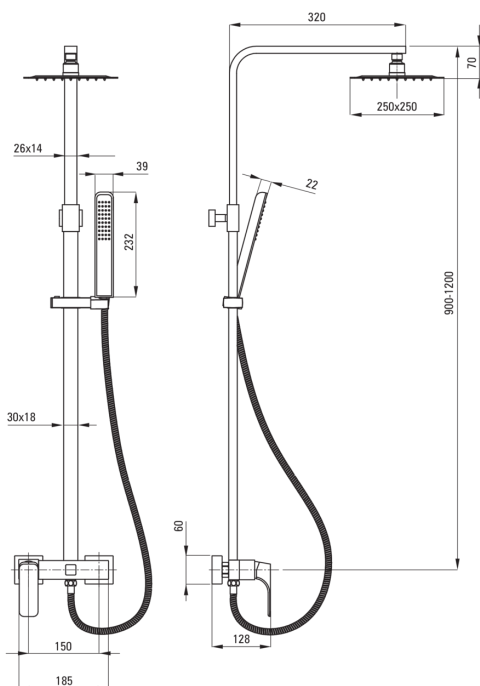

НИАСУНТ

Верхний душ, со смесителем для душа

Код товара: NAC_N1QM

EAN: 5908212076422

Цвет: negro

Гарантия [лет]: 5

Верхний душ

Отделка	него
Смеситель	Да
Регулируемая высота верхнего душа	Да
Регулировка высоты штанги для [мм]	1100
Регулировка высоты штанги для [мм]	1200

Штанга для душа

Материал	латунь
Добовочные свойства	Регулировка наклона душевой лейки

Верхний душ

Форма	квадратный
Материал	нержавеющая сталь
Ширина [мм]	250
Длина [мм]	250
Anti-calc	Да
Количество функций	1
Виды струи	дождевой

Лейки

Количество функций	1
Anti-calc	Да
Виды струи	дождевой

Шланги

Длина [мм]	1500
Вид оплетки	не касается
Материал оплетки	PVC
Anti_twist	1

Переключатель функции

Тип переключателя	механический керамический
-------------------	------------------------------