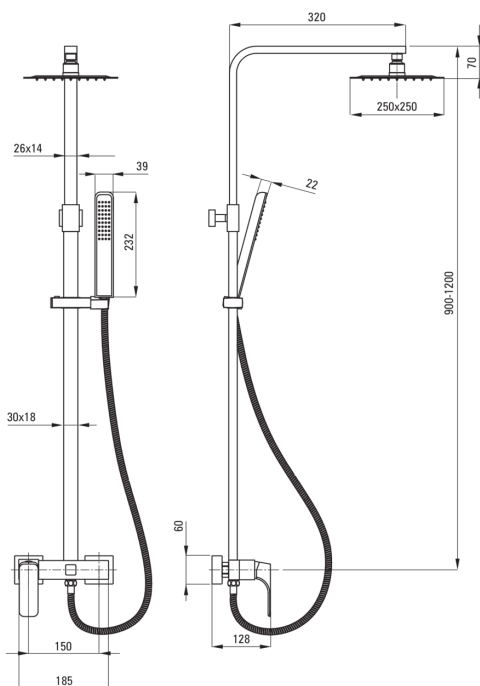

HIACYNT

Pălărie de duș, cu baterie de duș

Codul produsului: NAC_N1QM

EAN: 5908212076422

Culoarea: nero

Garanție [ani]: 5

Coloane de duș

Finisaj	nero
Baterie	Da
Reglarea înălțimii capului de duș tip ploaie	Da
Reglarea înălțimii barei până la [mm]	1100
Reglarea înălțimii barei până la [mm]	1200

Tijă

Material	alamă
Caracteristici suplimentare	unghi reglabil al capului dușului

Cap de duș

Formă	pătrat
Material	oțel inoxidabil
Lățime [mm]	250
Lungimea [mm]	250
Anti-calc	Da
Număr de funcții	1
Tipul de jet	ploaie

Dușuri de mână

Număr de funcții	1
Anti-calc	Da
Tipul de jet	ploaie

Furtunuri

Lungimea [mm]	1500
Tipul împletiturii	nu este cazul
Material împletitură	PVC
Anti-twist	1

Comutator funcții

Tipul comutatorului	ceramic mecanic
---------------------	-----------------

Baterie

Tipul bateriei	baterie, un mâner
----------------	-------------------

Caracteristici:

- Doar cele mai bune materiale, a căror calitate a fost certificată prin teste de laborator
- Finisaj Nero inovativ, rezistent și ușor de întreținut
- Duș de mână cu sistem Anti-calc pentru eliminarea ușoară a calcarului
- Cap ultra subțire
- Bară din alamă rezistentă
- Sistem anticalcar care facilitează îndepărtarea depunerilor de calcar
- Setul include un orificiu pentru limitarea debitului de apă
- Agent de curățare special, sigur pentru suprafețele curățate
- Înălțime reglabilă a dușului
- Design modern cu o notă de atemporalitate
- Corpul bateriei este fabricat din alamă de cea mai bună calitate.