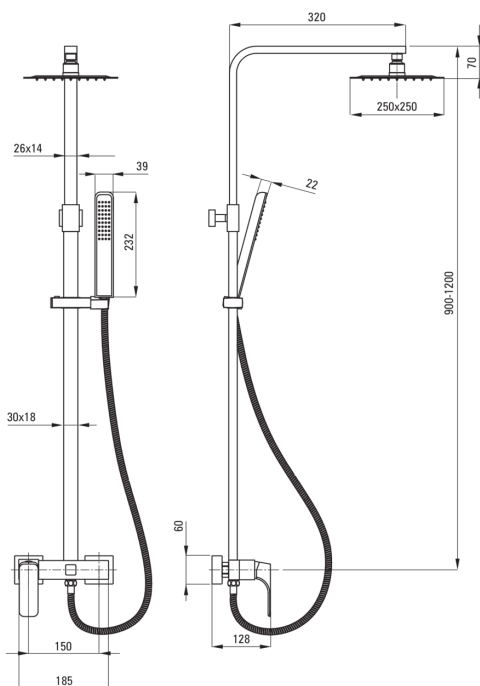

HIACYNT

Pălărie de duș, cu baterie de duș

Codul produsului: NAC_N1QM

EAN: 5908212076422

Culoarea: nero

Garanție [ani]: 5

Coloane de duș

Finisaj	nero
Baterie	Da
Reglarea înălțimii capului de duș tip ploaie	Da
Reglarea înălțimii barei până la [mm]	1100
Reglarea înălțimii barei până la [mm]	1200

Tijă

Material	alamă
Caracteristici suplimentare	unghi reglabil al capului dușului

Cap de duș

Formă	pătrat
Material	oțel inoxidabil
Lățime [mm]	250
Lungimea [mm]	250
Anti-calc	Da
Număr de funcții	1
Tipul de jet	ploaie

Dușuri de mână

Număr de funcții	1
Anti-calc	Da
Tipul de jet	ploaie

Furtunuri

Lungimea [mm]	1500
Tipul împletiturii	nu este cazul
Material împletitură	PVC
Anti-twist	1

Comutator funcții

Tipul comutatorului	ceramic mecanic

Baterie

Tipul bateriei	baterie, un mâner

Caracteristici:

- Doar cele mai bune materiale, a căror calitate a fost certificată prin teste de laborator
- Finisaj Nero inovativ, rezistent și ușor de întreținut
- Duș de mână cu sistem Anti-calc pentru eliminarea ușoară a calcarului
- Cap ultra subțire
- Bară din alamă rezistentă
- Sistem anticalcar care facilitează îndepărtarea depunerilor de calcar
- Setul include un orificiu pentru limitarea debitului de apă
- Agent de curățare special, sigur pentru suprafețele curățate
- Înălțime reglabilă a dușului
- Design modern cu o notă de atemporalitate
- Corpul bateriei este fabricat din alamă de cea mai bună calitate.