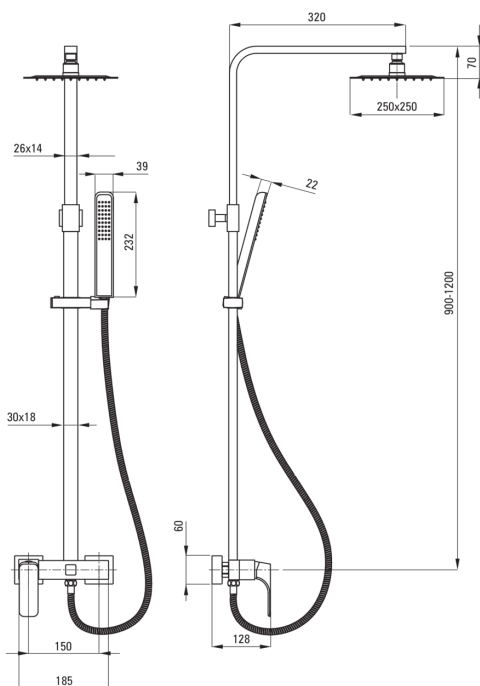

HIACYNT

Colonna doccia, con miscelatore per doccia

Codice prodotto: NAC_N1QM

EAN: 5908212076422

Colore: nero

Garanzia [anni]: 5

Colonne doccia

Finitura	nero
Miscelatore	Sì
Regolazione dell'altezza del soffione	Sì
Regolazione dell'altezza della barra da [mm]	1100
Regolazione dell'altezza della barra fino a [mm]	1200

Asta

Materiale	in ottone
Caratteristiche aggiuntive	Angolo del soffione regolabile

Soffione doccia

Forma	quadrato
Materiale	acciaio inox
Larghezza [mm]	250
Lunghezza [mm]	250
Anticalcare	Sì
Numero di funzioni	1
Tipo a ruscello	a pioggia

Docce a mano

Numero di funzioni	1
Anticalcare	Sì
Tipo a ruscello	a pioggia

Tubi flessibili

Lunghezza [mm]	1500
Tipo di treccia	non applicabile
Materiale della treccia	PVC
Antitorsione	1

Interruttore di funzione