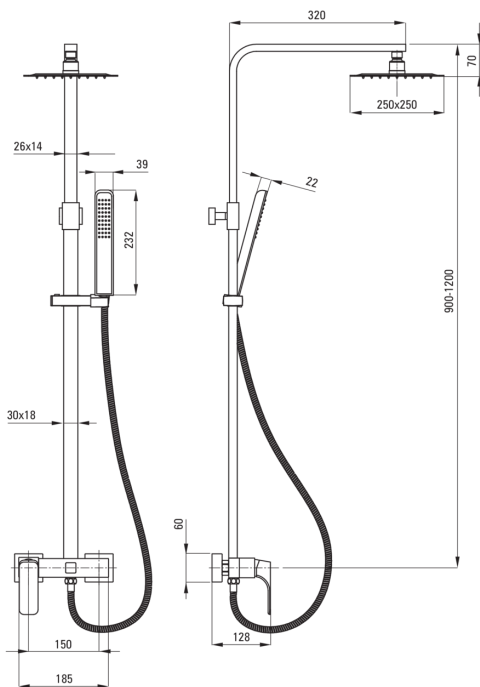

## Esőztető zuhanyfej, zuhany csapteleppel

 deante

Cikkszám: NAC\_N1QM

EAN: 5908212076422

Szín: Nero

Garancia [év]: 5

### Esőztető zuhanyfej

Kivitelezés	Nero
Csaptelep	Igen
Állítható magasságú fejuhany	Igen
Rúdmagasság beállítása tól [mm]	1100
Rúdmagasság beállítása ig [mm]	1200

### Rúd

Anyag	sárgaréz
Kiegészítő jellemzők	Állítható szögű zuhanyfej

### Zuhanyfej

Alak	négyzet
Anyag	rozsdamentes acél
Szélesség [mm]	250
Hosszúság [mm]	250
Anti-calc	Igen
Funkciók száma	1
Áramlások típusai	esőztető