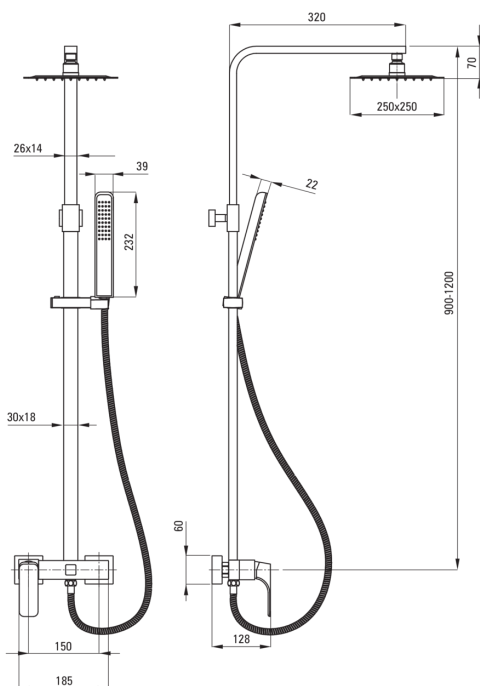

HIACYNT

Columna de ducha, con batidora de ducha

 deante

Código de producto: NAC_N1QM

EAN: 5908212076422

Color: negro

Garantía [años]: 5

Columnas de ducha

Finalizar	negro
Mezclador	Sí
Ajuste de altura de la cabeza de lluvia	Sí
Ajuste de altura de la barra de [mm]	1100
Ajuste de altura de la barra hasta [mm]	1200

Vara

Material	latón
Características adicionales	ángulo de cabeza de ducha ajustable

Alcachofa de la ducha

Forma	cuadrado
Material	acero inoxidable
Ancho [mm]	250
Longitud [mm]	250
Anti-calcal	Sí
Número de funciones	1
Tipo de transmisión	lluvia

Duchas de mano

Número de funciones	1
Anti-calcal	Sí
Tipo de transmisión	lluvia

Manguera

Longitud [mm]	1500
Trenza	no aplica
Material de trenza	PVC
Anti-twist	1

Interruptor de función

Tipo de interruptor	mecánico de cerámica
---------------------	----------------------

Mezclador

Tipo de mezcladora	mezclador, piloto único
--------------------	-------------------------