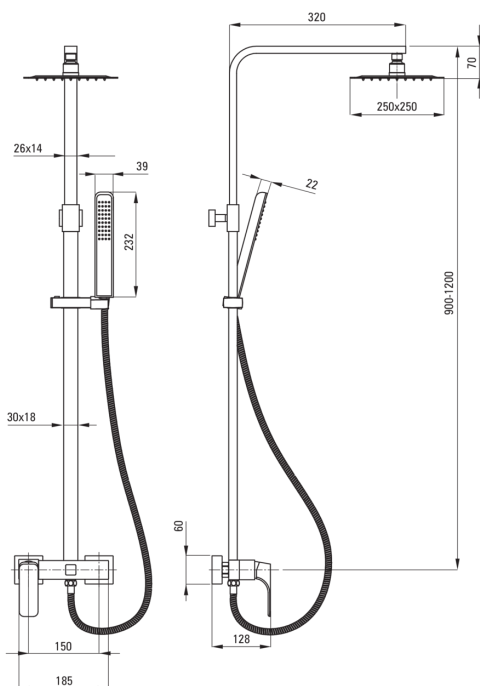

HIACYNT

Columna de ducha, con batidora de ducha

deante

Código de producto: NAC_N1QM

EAN: 5908212076422

Color: negro

Garantía [años]: 5

Columnas de ducha

Finalizar	negro
Mezclador	Sí
Ajuste de altura de la cabeza de lluvia	Sí
Ajuste de altura de la barra de [mm]	1100
Ajuste de altura de la barra hasta [mm]	1200

Vara

Material	latón
Características adicionales	ángulo de cabeza de ducha ajustable

Alcachofa de la ducha

Forma	cuadrado
Material	acero inoxidable
Ancho [mm]	250
Longitud [mm]	250
Anti-calcal	Sí
Número de funciones	1
Tipo de transmisión	lluvia

Duchas de mano

Número de funciones	1
Anti-calcal	Sí
Tipo de transmisión	lluvia

Manguera

Longitud [mm]	1500
Trenza	no aplica
Material de trenza	PVC
Anti-twist	1

Interruptor de función

Tipo de interruptor	mecánico de cerámica

Mezclador

Tipo de mezcladora	mezclador, piloto único

Características:

- Solo los mejores materiales cuya calidad es confirmada por la investigación en el laboratorio
- Innovador duradero y fácil de limpiar el recubrimiento Nero
- La teleducha con sistema anticál facilita la eliminación de la cal
- Cabeza de acero ultra delgada
- Barra hecha de latón duradero
- Sistema anti-Calc que facilita la eliminación del lodo de piedra
- En el set, el flujo de agua que reduce el kryza
- Una medida dedicada en la oferta es una caja fuerte dedicada para superficies limpias
- Ducha superior regulable en altura
- Diseño moderno con un toque de atemporalidad
- Cuerpo de batería hecho de latón de la más alta calidad