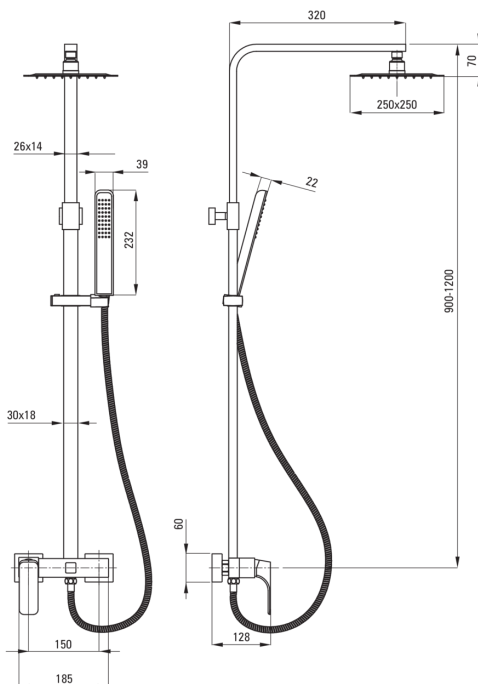

HIACYNT

Duschesystem, mit Duscharmatur

Artikel-Nr.: NAC_N1QM

EAN: 5908212076422

Farbe: Nero

Garantie [Jahre]: 5

Duschesystem

Ausführung	Nero
Armatur	Ja
Höhenverstellbare kopfbrause	Ja
Regulierung der stangenhöhe von [mm]	1100
Regulierung der stangenhöhe bis [mm]	1200

Stange

Material	Messing
Zusatzmerkmale	regulierbarer Winkel der Einstellung von Kopfbrause

Kopfbrause

Form	Quadrat-
Material	Rostfreies Stahl
Breite [mm]	250
Länge	250
Anti-calc	Ja
Anzahl der funktionen	1
Strahlart	Regen-

Handbrausen

Anzahl der funktionen	1
Anti-calc	Ja
Strahlart	Regen-

Schläuche

Länge	1500
Geflechtart	nicht zutreffend
Geflechtmaterial	PVC
Anti-twist	1

Funktionen-umschalter

Typ des umschalters	mechanisch, keramisch
---------------------	-----------------------

Armatur

Art der armatur	Mischer, Einhebel
-----------------	-------------------

Charakteristische Merkmale:

- Nur die besten Materialien, deren Qualität durch Laboruntersuchungen bestätigt wird
- Innovative, langlebige und leicht zu reinigende Nero-Beschichtung
- Handbrause mit Anti-Kalk-System erleichtert das Entfernen von Kalk
- Ultradünner Stahlkopf
- Stange besteht aus strapazierfähigem Messing
- Anti-Kalk-System zur einfachen Entfernung von Kalkablagerungen
- Set enthält einen Waserdurchflussreduktor
- Spezielles Mittel, das für die zu reinigenden Oberflächen unbedenklich ist
- Verstellbare Höhe der Dusche
- Modernes Design mit einem Hauch von Zeitlosigkeit
- Armaturkörper ist aus hochwertigem Messing gefertigt