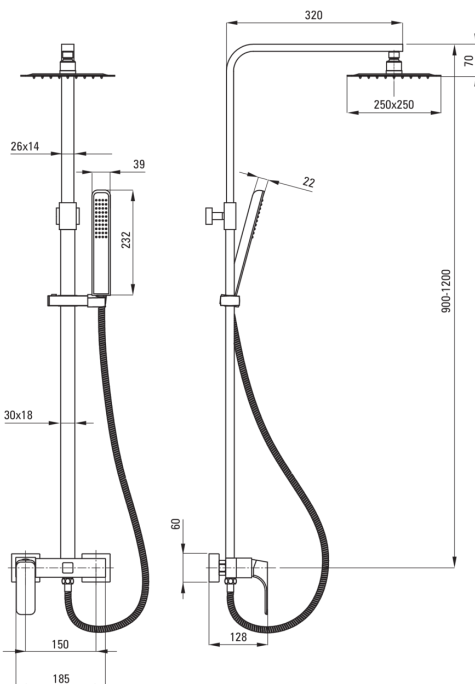

HIACYNT

Duschesystem, mit Duscharmatur

Artikel-Nr.: NAC_N1QM
 EAN: 5908212076422
 Farbe: Nero
 Garantie [Jahre]: 5

Duschesystem

Ausführung	Nero
Armatur	Ja
Höhenverstellbare kopfbrause	Ja
Regulierung der stangenhöhe von [mm]	1100
Regulierung der stangenhöhe bis [mm]	1200

Stange

Material	Messing
Zusatzmerkmale	regulierbarer Winkel der Einstellung von Kopfbrause

Kopfbrause

Form	Quadrat-
Material	Rostfreies Stahl
Breite [mm]	250
Länge	250
Anti-calc	Ja
Anzahl der funktionen	1
Strahlart	Regen-

Handbrausen

Anzahl der funktionen	1
Anti-calc	Ja
Strahlart	Regen-

Schläuche

Länge	1500
Geflechtart	nicht zutreffend
Geflechtmaterial	PVC
Anti-twist	1

Funktionen-umschalter

Typ des umschalters	mechanisch, keramisch
---------------------	-----------------------

Armatur

Art der armatur	Mischer, Einhebel
-----------------	-------------------

Charakteristische Merkmale:

- Nur die besten Materialien, deren Qualität durch Laboruntersuchungen bestätigt wird
- Innovative, langlebige und leicht zu reinigende Nero-Beschichtung
- Handbrause mit Anti-Kalk-System erleichtert das Entfernen von Kalk
- Ultradünner Stahlkopf
- Stange besteht aus strapazierfähigem Messing
- Anti-Kalk-System zur einfachen Entfernung von Kalkablagerungen
- Set enthält einen Waserdurchflussreduktor
- Spezielles Mittel, das für die zu reinigenden Oberflächen unbedenklich ist
- Verstellbare Höhe der Dusche
- Modernes Design mit einem Hauch von Zeitlosigkeit
- Armaturkörper ist aus hochwertigem Messing gefertigt