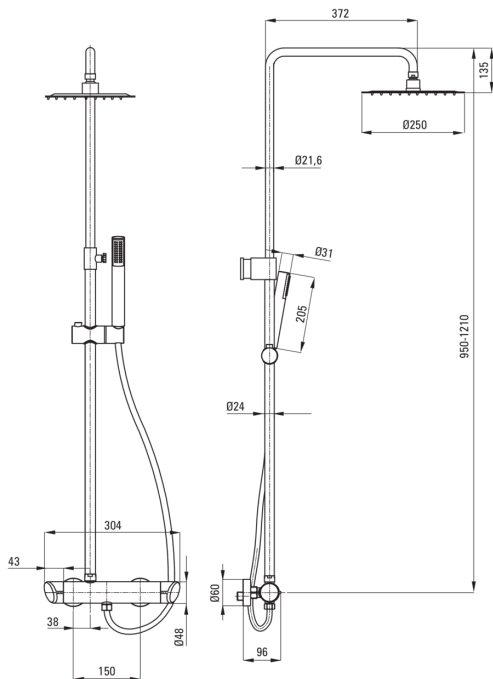

ARNIKA
Верхній душ, з змішувачем
для душу

Код продукту: NAC_N1QK
EAN: 5908212076415
Колір: negro
Гарантія: 5

Верхній душ

Оздоблення	него
Змішувач	Так
Регульована висота верхнього душу	Так
Регулювання висоти штанги від [мм]	950
Регулювання висоти штанги до [мм]	1250

Штанги для душа

Матеріал	сталь 304, латунь, ABS
Додаткові функції	регульований кут положення лійки

Верхній душ

Форма	круглий
Матеріал	нержавіюча сталь
Товщина	55
Діаметр [мм]	250
Anti calc	Так
Типи потоку	дощовий
Швидкий час відгуку на ввімкнення і вимкнення води	Так

Лійки

Кількість функцій	1
Anti calc	Так
Типи потоку	дощовий

Шланги

Довжина [мм]	1500
Тип обплетення	не стосується
Матеріал оплёту	PVC
Anti_twist	1

Змішувач

Тип змішувача	змішувачий, з двома ручками
---------------	-----------------------------

- Регульована висота верхнього душу
- Корпус змішувача виготовлений з високоякісної латуні