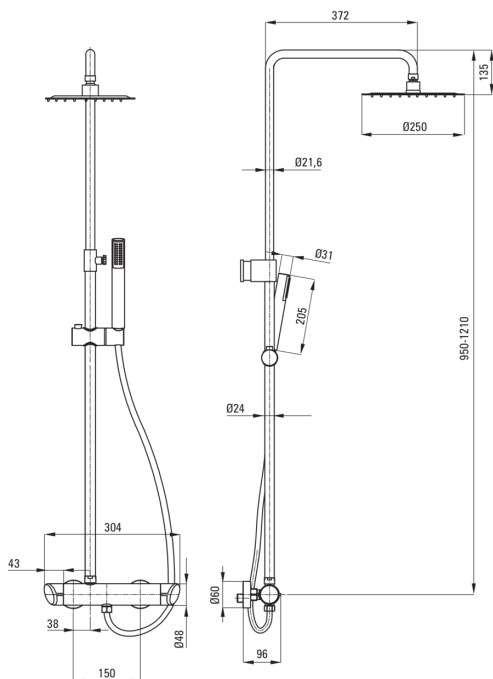

### Верхній душ

Оздоблення	него
Змішувач	Так
Регульована висота верхнього душу	Так
Регулювання висоти штанги від [мм]	950
Регулювання висоти штанги до [мм]	1250

### Верхній душ

Форма	круглий
Матеріал	нержавіюча сталь
Товщина	55
Діаметр [мм]	250
Anti calc	Так
Типи потоку	дощовий
Швидкий час відгуку на ввімкнення і вимкнення води	Так

### Шланги

Довжина [мм]	1500
Тип обплетення	не стосується
Матеріал оплёту	PVC
Anti_twist	1

- Регульована висота верхнього душу
- Корпус змішувача виготовлений з високоякісної латуні