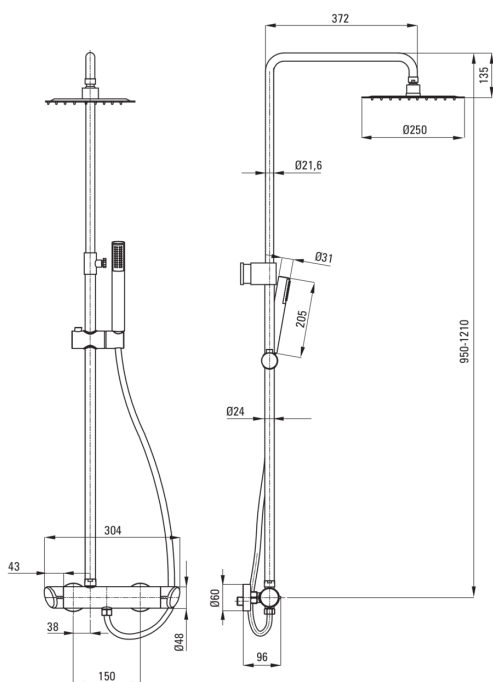

### Tuš sistem

Finiš	Nero
Armatura	Ja
Nastavitev višine deževne glave	Ja
Prilagoditev višine droga od [mm]	950
Prilagoditev višine droga do [mm]	1250

### Drog

Material	jeklo 304, medenina, ABS
Dodatne karakteristike	nastavljiv kot tuš glave

### Tuš glava

Oblika	okroglo
Material	nerjaveče jeklo
Debelina	55
Premer [mm]	250
Anti-kalcitni sistem	Ja
Tip curka	dež
Hiter odzivni čas odpiranja/zapiranja vode	Ja

### Cevi

Dolžina [mm]	1500
Tip pletenja	ni relevantno
Material pletenja	PVC
Anti-twist	1