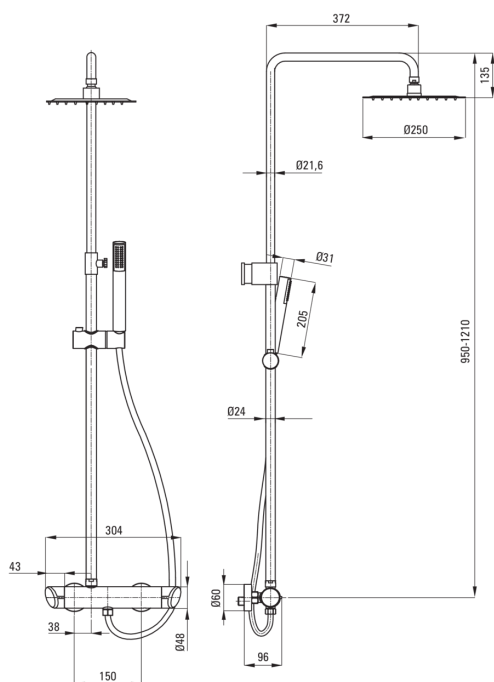

ARNIKA
Верхний душ, со смесителем
для душа

Код товара: NAC_N1QK

EAN: 5908212076415

Цвет: negro

Гарантия [лет]: 5

Верхний душ

Отделка	него
Смеситель	Да
Регулируемая высота верхнего душа	Да
Регулировка высоты штанги для [мм]	950
Регулировка высоты штанги для [мм]	1250

Штанга для душа

Материал	сталь 304, латунь, ABS
Добовочные свойства	Регулировка наклона душевой лейки

Верхний душ

Форма	круглый
Материал	нержавеющая сталь
Толщина [мм]	55
Диаметр [мм]	250
Anti-calc	Да
Виды струи	дождевой
Быстрое время отклика на включение и выключение воды	Да

Лейки

Количество функций	1
Anti-calc	Да
Виды струи	дождевой

Шланги

Длина [мм]	1500
Вид оплетки	не касается
Материал оплетки	PVC
Anti_twist	1

Смесители

Вид смесителя	смешивающий, двухрычажный
---------------	---------------------------