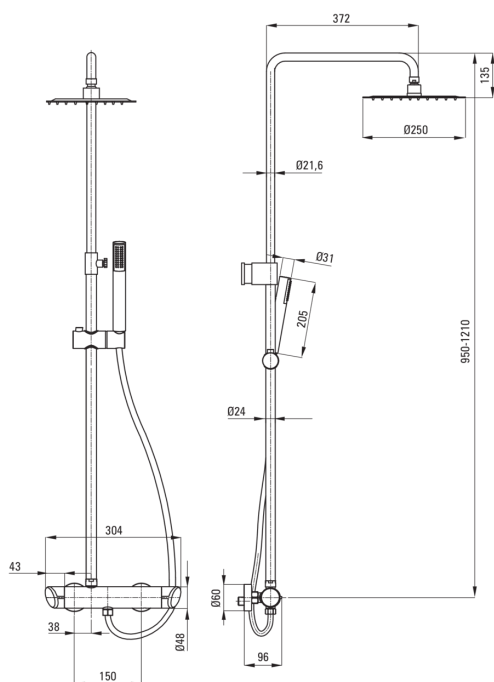

ARNIKA
Верхний душ, со смесителем
для душа

Код товара: NAC_N1QK

EAN: 5908212076415

Цвет: negro

Гарантия [лет]: 5

Верхний душ

| | |
|------------------------------------|------|
| Отделка | него |
| Смеситель | Да |
| Регулируемая высота верхнего душа | Да |
| Регулировка высоты штанги для [мм] | 950 |
| Регулировка высоты штанги для [мм] | 1250 |

Штанга для душа

| | |
|---------------------|-----------------------------------|
| Материал | сталь 304, латунь, ABS |
| Добовочные свойства | Регулировка наклона душевой лейки |

Верхний душ

| | |
|--|-------------------|
| Форма | круглый |
| Материал | нержавеющая сталь |
| Толщина [мм] | 55 |
| Диаметр [мм] | 250 |
| Anti-calc | Да |
| Виды струи | дождевой |
| Быстрое время отклика на включение и выключение воды | Да |

Лейки

| | |
|--------------------|----------|
| Количество функций | 1 |
| Anti-calc | Да |
| Виды струи | дождевой |

Шланги

| | |
|------------------|-------------|
| Длина [мм] | 1500 |
| Вид оплетки | не касается |
| Материал оплетки | PVC |
| Anti_twist | 1 |