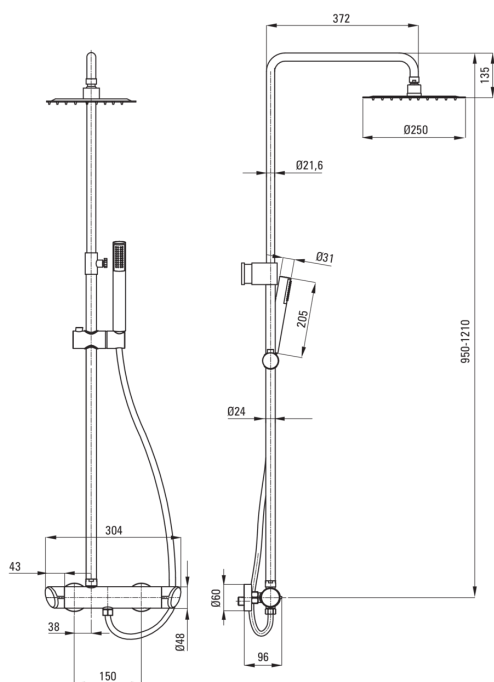

ARNIKA

Pălărie de duș, cu baterie de duș

deante

Codul produsului: NAC_N1QK

EAN: 5908212076415

Culoarea: nero

Garanție [ani]: 5

Coloane de duș

Finisaj	nero
Baterie	Da
Reglarea înălțimii capului de duș tip ploaie	Da
Reglarea înălțimii barei până la [mm]	950
Reglarea înălțimii barei până la [mm]	1250

Tijă

Material	oțel 304, alamă, ABS
Caracteristici suplimentare	unghi reglabil al capului dușului

Cap de duș

Formă	rotund
Material	oțel inoxidabil
Grosime	55
Diametru [mm]	250
Anti-calc	Da
Tipul de jet	ploaie
Timp de răspuns rapid pentru pornirea și oprirea apei	Da

Dușuri de mână

Număr de funcții	1
Anti-calc	Da
Tipul de jet	ploaie

Furtunuri

Lungimea [mm]	1500
Tipul împletiturii	nu este cazul
Material împletitură	PVC
Anti-twist	1

Baterie

Tipul bateriei	baterie, două mânere

Caracteristici:

- Bară din oțel
- Sistem Anti-twist care împiedică răsucirea furtunului
- Duș de mână cu sistem Anti-calc pentru eliminarea ușoară a calcarului
- Capetele furtunurilor făcute din alamă rezistentă
- Doar cele mai bune materiale, a căror calitate a fost certificată prin teste de laborator
- Finisaj Nero inovativ, rezistent și ușor de întreținut
- Cap ultra subțire
- Bară din alamă rezistentă
- Sistem anticălc care facilitează îndepărtarea depunerilor de calcar
- Setul include un orificiu pentru limitarea debitului de apă
- Design plin de frumusețe și armonie
- Varietatea culorilor oferă multe posibilități de amenajări
- Agent de curățare special, sigur pentru suprafețele curățate
- Înălțime reglabilă a dușului