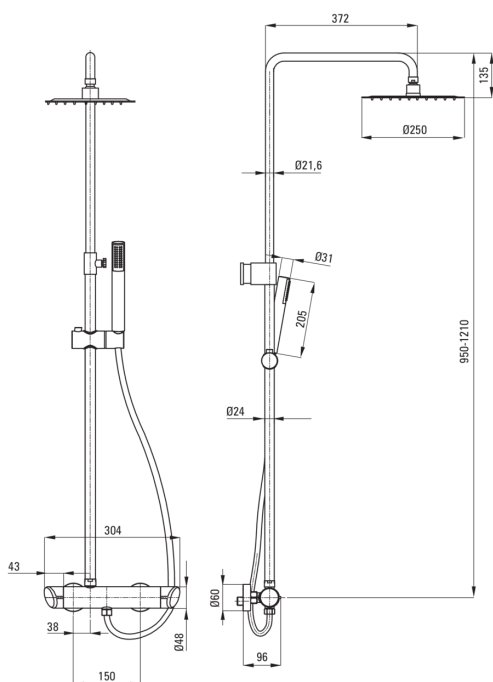

ARNIKA

Colonna doccia, con miscelatore per doccia

Codice prodotto: NAC_N1QK

EAN: 5908212076415

Colore: nero

Garanzia [anni]: 5

Colonne doccia

Finitura	nero
Miscelatore	Sì
Regolazione dell'altezza del soffione	Sì
Regolazione dell'altezza della barra da [mm]	950
Regolazione dell'altezza della barra fino a [mm]	1250

Asta

Materiale	acciaio 304, in ottone, ABS
Caratteristiche aggiuntive	Angolo del soffione regolabile

Soffione doccia

Forma	rotondo
Materiale	acciaio inox
Spessore	55
Diametro [mm]	250
Anticalcare	Sì
Tipo a ruscello	a pioggia
Tempo di risposta rapido per l'accensione e lo spegnimento dell'acqua	Sì

Docce a mano

Numero di funzioni	1
Anticalcare	Sì
Tipo a ruscello	a pioggia

Tubi flessibili

Lunghezza [mm]	1500
Tipo di treccia	non applicabile
Materiale della treccia	PVC
Antitorsione	1

Miscelatore

Tipo di miscelatore	miscelatore, a due maniglie
---------------------	-----------------------------

Caratteristiche:

- Barra in acciaio
- Sistema anti-torsione, che impedisce al tubo di attorcigliarsi
- La doccetta con sistema Anticalcare facilita la rimozione del calcare
- Estremità del tubo flessibile in ottone resistente
- Solo i migliori materiali, la cui qualità è stata confermata da test di laboratorio
- Innovativo rivestimento Nero, resistente e facile da pulire
- Barra in ottone resistente
- Sistema anti-calcare che facilita la rimozione dei depositi di calcare
- Il set comprende un orifizio che riduce il flusso dell'acqua
- Detergente dedicato, sicuro per le superfici pulite
- Il corpo del miscelatore è realizzato in ottone di altissima qualità