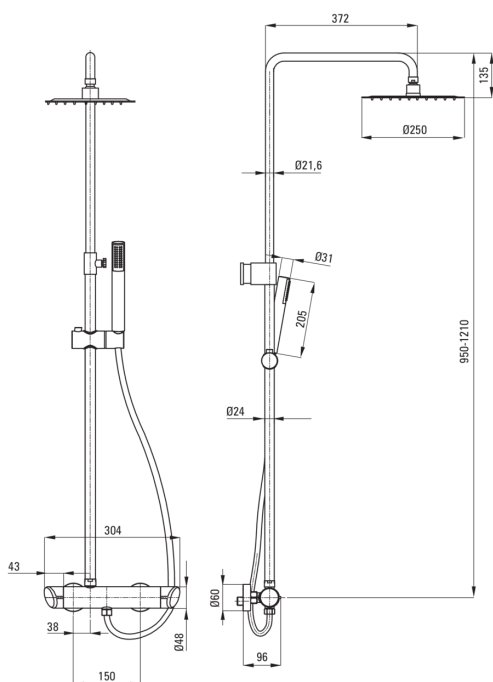

ARNIKA

Esőztető zuhanyfej, zuhany csapteleppel

Cikkszám: NAC_N1QK

EAN: 5908212076415

Szín: Nero

Garancia [év]: 5

Esőztető zuhanyfej

Kivitelezés	Nero
Csaptelep	Igen
Állítható magasságú fejszuhany	Igen
Rúdmagasság beállítása tól [mm]	950
Rúdmagasság beállítása ig [mm]	1250

Rúd

Anyag	acél 304, sárgaréz, ABS
Kiegészítő jellemzők	Állítható szögű zuhanyfej

Zuhanyfej

Alak	kerek
Anyag	rozsdamentes acél
Vastagság [mm]	55
Átmérő [mm]	250
Anti-calc	Igen
Áramlások típusai	esőztető
Gyors reagálás a víz be- és kikapcsolására	Igen

Kézizuhanyok

Funkciók száma	1
Anti-calc	Igen
Áramlások típusai	esőztető

Csővek

Hosszúság [mm]	1500
Fonat típusa	nem alkalmazható
Fonás anyaga	PVC
Anti calc/vízkömegelőzés	1

Csaptelep

Csaptelep típusa	keverő, kétkaros
------------------	------------------

Kiemelések:

- Acélrúd
- Elcsavarodásgátló rendszer, amely megakadályozza a tömlő megcsavarodását
- Az Anti-calc rendszerrel ellátott kézizuhany megkönnyíti a vízkő eltávolítását
- Strapabíró csővégek sárgarézből
- Csak a legjobb alapanyagokból, amelyek minőségét laboratóriumi vizsgálatok igazolták
- Innovatív, tartós és könnyen tisztítható Nero bevonat
- Ultra vékony acélfej
- Tartós sárgarézből készült rúd
- Vízkőmentesítő rendszer a vízkő egyszerű eltávolításához
- A készlet tartalmaz egy szűkítőt, amely csökkenti a víz áramlását
- Dizájn tele szépséggel és harmóniával
- A színválaszték sokféle elrendezési lehetőséget kínál
- Dedikált tisztítószer, a felületek biztonságos tisztítására
- Állítható magasságú esőztető
- A csaptelep teste a legkiválóbb minőségű sárgarézből készült