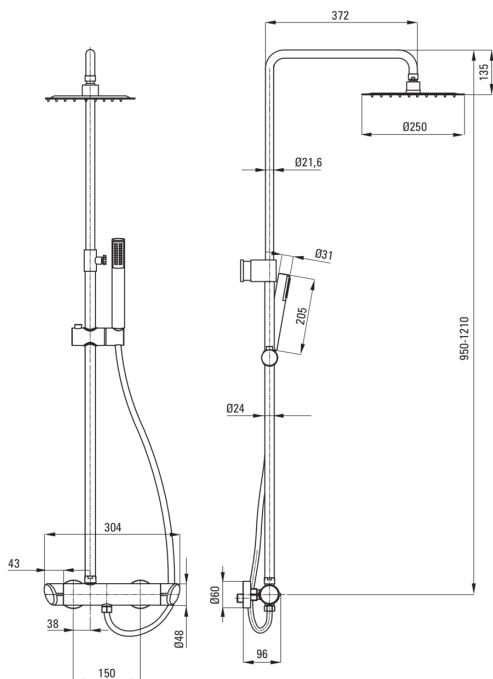

ARNIKA Duschsystem, mit Duscharmatur

Artikel-Nr.: NAC_N1QK

EAN: 5908212076415

Farbe: Nero

Garantie [Jahre]: 5

Duschsystem

Ausführung	Nero
Armatur	Ja
Höhenverstellbare kopfbrause	Ja
Regulierung der stangenhöhe von [mm]	950
Regulierung der stangenhöhe bis [mm]	1250

Stange

Material	Stahl 304, Messing, ABS
Zusatzmerkmale	regulierbarer Winkel der Einstellung von Kopfbrause

Kopfbrause

Form	rund
Material	Rostfreies Stahl
Dicke [mm]	55
Durchschnitt	250
Anti-calc	Ja
Strahlart	Regen-
Schnelle reaktionszeit auf ein- und wasserausschalten	Ja

Handbrausen

Anzahl der funktionen	1
Anti-calc	Ja
Strahlart	Regen-

Schläuche

Länge	1500
Geflechtart	nicht zutreffend
Geflechtmaterial	PVC
Anti-twist	1

Armatur

Art der armatur	Mischer, Zweigriff
-----------------	--------------------

- Verstellbare Höhe der Dusche
- Armaturkörper ist aus hochwertigem Messing gefertigt