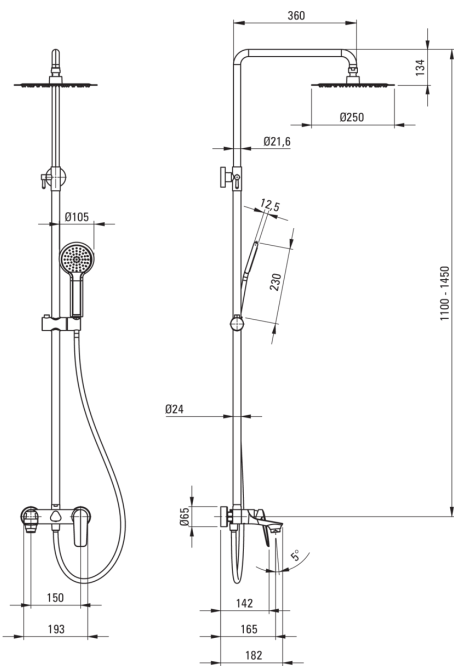

CORIANDER

Верхній душ, з змішувачем для ванни

 deante

Код продукту: NAC_N1JM

EAN: 5907650811480

Колір: negro

Гарантія: 5

Верхній душ

Оздоблення	него
Змішувач	Так
Регульована висота верхнього душу	Так
Регулювання висоти штанги від [мм]	1100
Регулювання висоти штанги до [мм]	1450

Верхній душ

Форма	круглий
Матеріал	нержавіюча сталь
Діаметр [мм]	250
Anti calc	Так
Кількість функцій	1
Типи потоку	дощовий

Лійки

Кількість функцій	1
Anti calc	Так
Типи потоку	дощовий

Шланги

Довжина [мм]	1500
Матеріал оплёту	PVC
Anti_twist	2

Носики

Вид носика	нерухомий
------------	-----------

Перемикач функції

Тип перемикача	механічний керамічний
----------------	-----------------------