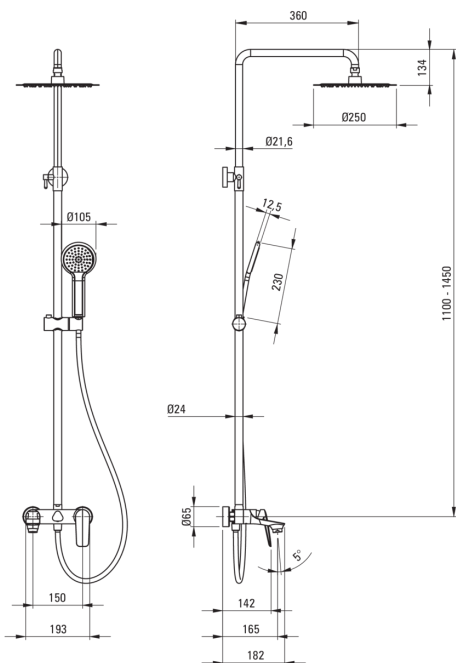

CORIANDER

tuš set, z armaturo za kad

koda izdelka: NAC_N1JM

EAN: 5907650811480

Barva: Nero

Garancija [leta]: 5

Tuš sistem

Finiš	Nero
Armatura	Ja
Nastavitev višine deževne glave	Ja
Prilagoditev višine droga od [mm]	1100
Prilagoditev višine droga do [mm]	1450

Tuš glava

Oblika	okroglo
Material	nerjaveče jeklo
Premer [mm]	250
Anti-kalcitni sistem	Ja
Število funkcijskih stikal	1
Tip curka	dež

Tuš ročke

Število funkcijskih stikal	1
Anti-kalcitni sistem	Ja
Tip curka	dež

Cevi

Dolžina [mm]	1500
Material pletenja	PVC
Anti-twist	2

Izlivi

Tip izliva	fiksno
------------	--------

Funkcijsko stikalo

Tip stikala	mehanično, keramično
-------------	----------------------

Armatura vključena

Tip armature	z eno ročico, armatura
--------------	------------------------

karakteristike:

- Tuš ročka s sistemom Anti-calc, ki olajša odstranjevanje vodnega kamna
- Mehansko keramično funkcijsko stikalo
- Sistem anti-twist, ki preprečuje zvijanje cevi
- Samo najboljši materiali, katerih kakovost je potrjena z laboratorijskimi testi
- Sistem Anti-calc, ki olajša odstranjevanje oblog vodnega kamna
- Izjemno tanka jeklena glava
- V ponudbi Deante imamo tudi varna namenska čistila
- Nastavljiva višina deževne prhe
- Inovativen in trpežen premaz Nero, ki je enostaven za čiščenje
- Telo armature je izdelano iz najkakovostnejše medenine