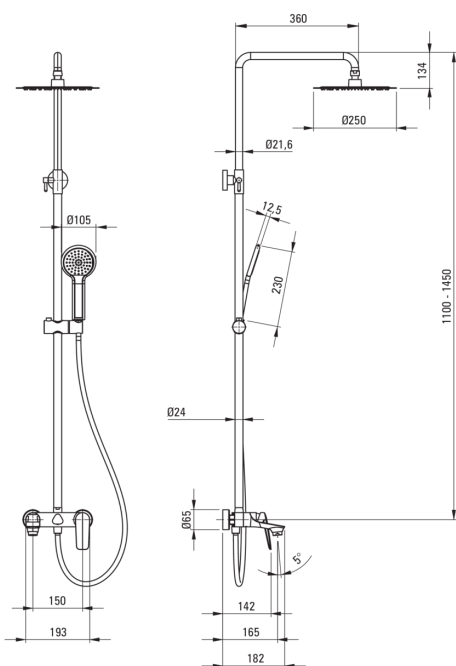

**CORIANDER**  
Верхний душ, со смесителем  
для ванны

Код товара: NAC\_N1JM  
EAN: 5907650811480  
Цвет: него  
Гарантия [лет]: 5

### Верхний душ

Отделка	него
Смеситель	Да
Регулируемая высота верхнего душа	Да
Регулировка высоты штанги для [мм]	1100
Регулировка высоты штанги для [мм]	1450

### Верхний душ

Форма	круглый
Материал	нержавеющая сталь
Диаметр [мм]	250
Anti-calc	Да
Количество функций	1
Виды струи	дождевой

### Шланги

Длина [мм]	1500
Материал оплетки	PVC
Anti_twist	2