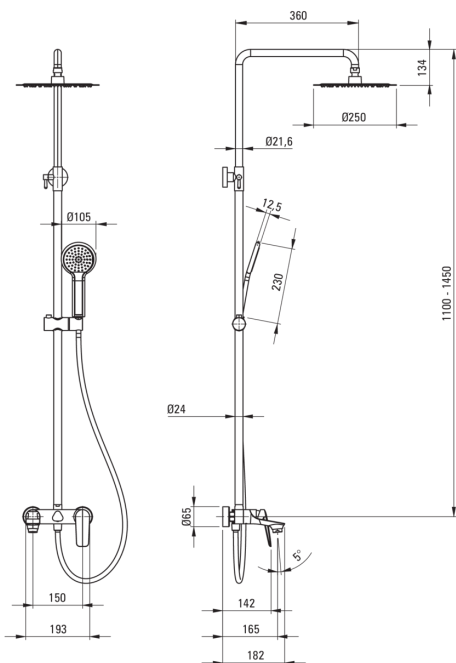

CORIANDER

Pălărie de duș, cu baterie pentru cadă

Codul produsului: NAC_N1JM

EAN: 5907650811480

Culoarea: nero

Garanție [ani]: 5

Coloane de duș

Finisaj	nero
Baterie	Da
Reglarea înălțimii capului de duș tip ploaie	Da
Reglarea înălțimii barei până la [mm]	1100
Reglarea înălțimii barei până la [mm]	1450

Cap de duș

Formă	rotund
Material	oțel inoxidabil
Diametru [mm]	250
Anti-calc	Da
Număr de funcții	1
Tipul de jet	ploaie

Dușuri de mână

Număr de funcții	1
Anti-calc	Da
Tipul de jet	ploaie

Furtunuri

Lungimea [mm]	1500
Material împletitură	PVC
Anti-twist	2

Pipe

Tipul pipei	fix
-------------	-----

Comutator funcții

Tipul comutatorului	ceramic mecanic
---------------------	-----------------

Baterie

Tipul bateriei	un mâner, baterie
----------------	-------------------

Caracteristici:

- Duș de mână cu sistem Anti-calc pentru eliminarea ușoară a calcarului
- Comutator pentru funcții, ceramic, mecanic
- Sistem Anti-twist care împiedică răsucirea furtunului
- Doar cele mai bune materiale, a căror calitate a fost certificată prin teste de laborator
- Sistem anticar care facilitează îndepărtarea depunerilor de calcar
- Cap ultra subțire
- Agent de curățare special, sigur pentru suprafețele curățate
- Înălțime reglabilă a dușului
- Finisaj Nero inovativ, rezistent și ușor de întreținut
- Corpul bateriei este fabricat din alamă de cea mai bună calitate.