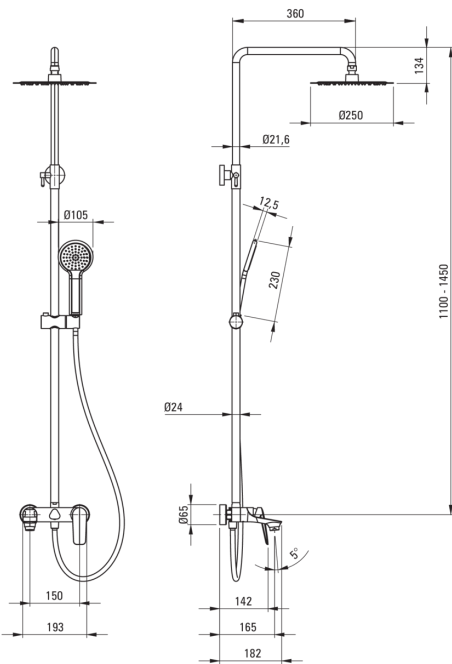

CORIANDER

Esőztető zuhanyfej, kádtöltő csapteleppel

 deante

Cikkszám: NAC_N1JM

EAN: 5907650811480

Szín: Nero

Garancia [év]: 5

Esőztető zuhanyfej

Kivitelezés	Nero
Csaptelep	Igen
Állítható magasságú fejszuhany	Igen
Rúdmagasság beállítása tól [mm]	1100
Rúdmagasság beállítása ig [mm]	1450

Zuhanyfej

Alak	kerek
Anyag	rozsdamentes acél
Átmérő [mm]	250
Anti-calc	Igen
Funkciók száma	1
Áramlások típusai	esőztető

Kézizuhanyok

Funkciók száma	1
Anti-calc	Igen
Áramlások típusai	esőztető

Csővek

Hosszúság [mm]	1500
Fonás anyaga	PVC
Anti calc/vízkezelés	2

Kifolyócsövek

Kifolyó típusa	fix
----------------	-----

Funkcióváltó

Váltó típusa	mechanikus kerámia
--------------	--------------------

Csaptelep

Csaptelep típusa	egykaros, keverő
------------------	------------------

Kiemelések:

- Az Anti-calc rendszerrel ellátott kézizuhany megkönnyíti a vízkő eltávolítását
- Mechanikus kerámia funkciókapcsoló
- Elcsavarodásgátló rendszer, amely megakadályozza a tömlő megcsavarodását
- Csak a legjobb alapanyagokból, amelyek minőségét laboratóriumi vizsgálatok igazolták
- Vízkőmentesítő rendszer a vízkő egyszerű eltávolításához
- Ultra vékony acélfej
- Dedikált tisztítószer, a felületek biztonságos tisztítására
- Állítható magasságú esőztető
- Innovatív, tartós és könnyen tisztítható Nero bevonat
- A csaptelep teste a legkiválóbb minőségű sárgarézből készült