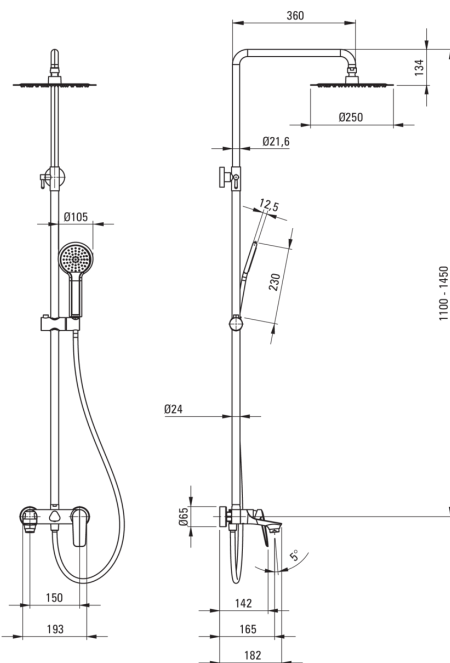

CORIANDER

Duschsystem, mit Badewannenarmatur

Artikel-Nr.: NAC_N1JM

EAN: 5907650811480

Farbe: Nero

Garantie [Jahre]: 5

Duschsystem

Ausführung	Nero
Armatur	Ja
Höhenverstellbare kopfbrause	Ja
Regulierung der stangenhöhe von [mm]	1100
Regulierung der stangenhöhe bis [mm]	1450

Kopfbrause

Form	rund
Material	Rostfreies Stahl
Durchschnitt	250
Anti-calc	Ja
Anzahl der funktionen	1
Strahlart	Regen-

Handbrausen

Anzahl der funktionen	1
Anti-calc	Ja
Strahlart	Regen-

Schläuche

Länge	1500
Geflechtmaterial	PVC
Anti-twist	2

Charakteristische Merkmale:

- Handbrause mit Anti-Kalk-System erleichtert das Entfernen von Kalk
- Mechanischer Funktionsumschalter aus Keramik
- Anti-Twist-System verhindert das Verdrehen des Schlauchs
- Nur die besten Materialien, deren Qualität durch Laboruntersuchungen bestätigt wird
- Anti-Kalk-System zur einfachen Entfernung von Kalkablagerungen
- Ultradünner Stahlkopf
- Spezielles Mittel, das für die zu reinigenden Oberflächen unbedenklich ist
- Verstellbare Höhe der Dusche
- Innovative, langlebige und leicht zu reinigende Nero-Beschichtung
- Armaturkörper ist aus hochwertigem Messing gefertigt