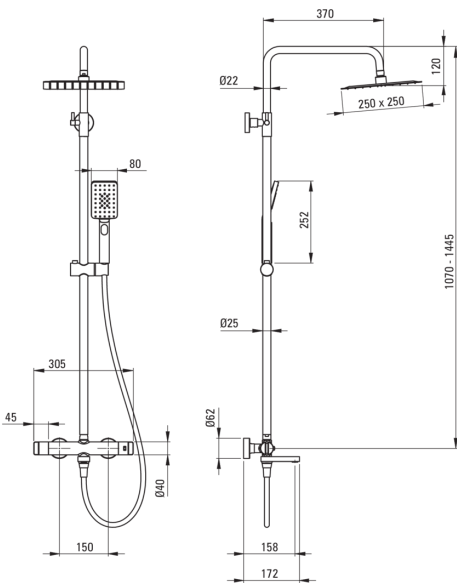

Верхній душ, з змішувачем для ванни

 deante

Код продукту: NAC_N1HT

EAN: 5907650815037

Колір: negro

Гарантія: 5

Верхній душ

Оздоблення negro

Змішувач Так

Регульована висота верхнього душу Так

Регулювання висоти штанги від [мм] 1070

Регулювання висоти штанги до [мм] 1445

Штанги для душа

Матеріал сталь 304

Верхній душ

Форма квадратний

Матеріал нержавіюча сталь

Ширина [мм] 250

Довжина [мм] 250

Товщина 4.5

Anti calc Так

Кількість функцій 1

Типи потоку дощовий

Лійки

Кількість функцій 3

Anti calc Так

Типи потоку дощовий, водяний туман, змішаний

Шланги

Довжина [мм] 1500

Тип обплетення не стосується

Матеріал оплёту PVC

Anti_twist 1