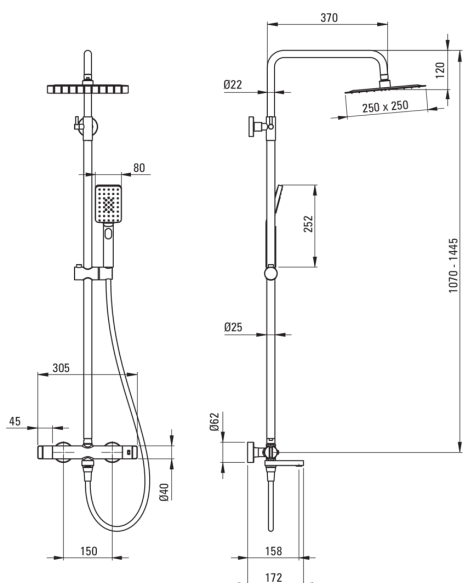

koda izdelka: NAC_N1HT

EAN: 5907650815037

Barva: Nero

Garancija [leta]: 5

**Tuš sistem**

Finiš	Nero
Armatura	Ja
Nastavitev višine deževne glave	Ja
Prilagoditev višine droga od [mm]	1070
Prilagoditev višine droga do [mm]	1445

Drog

Material	jeklo 304
----------	-----------

Tuš glava

Oblika	kvadrat
Material	nerjaveče jeklo
Širina [mm]	250
Dolžina [mm]	250
Debelina	4.5
Anti-kalcitni sistem	Ja
Število funkcijskih stikal	1
Tip curka	dež

Tuš ročke

Število funkcijskih stikal	3
Anti-kalcitni sistem	Ja
Tip curka	dež, meglica, mešano

Cevi

Dolžina [mm]	1500
Tip pletenja	ni relevantno
Material pletenja	PVC
Anti-twist	1

Izlivi

Perlator	Ja
----------	----