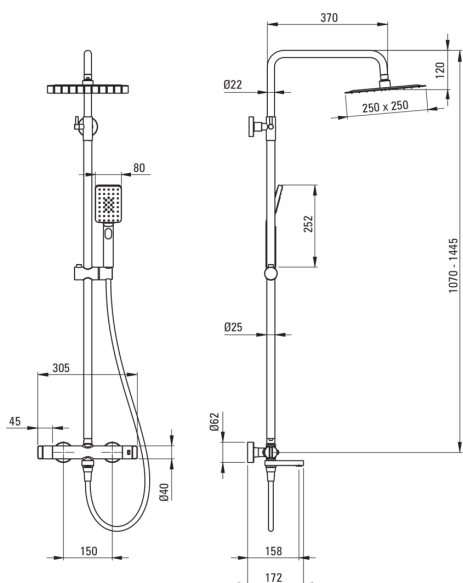

Верхний душ, со смесителем для ванны

Код товара: NAC_N1HT

EAN: 5907650815037

Цвет: него

Гарантия [лет]: 5

Верхний душ

Отделка	него
Смеситель	Да
Регулируемая высота верхнего душа	Да
Регулировка высоты штанги для [мм]	1070
Регулировка высоты штанги для [мм]	1445

Штанга для душа

Материал	сталь 304
----------	-----------

Верхний душ

Форма	квадратный
Материал	нержавеющая сталь
Ширина [мм]	250
Длина [мм]	250
Толщина [мм]	4.5
Anti-calc	Да
Количество функций	1
Виды струи	дождевой

Лейки

Количество функций	3
Anti-calc	Да
Виды струи	дождевой, водяной туман, смешанный

Шланги

Длина [мм]	1500
Вид оплетки	не касается
Материал оплетки	PVC
Anti_twist	1

Изливы

Аэратор	Да
---------	----

Переключатель функции