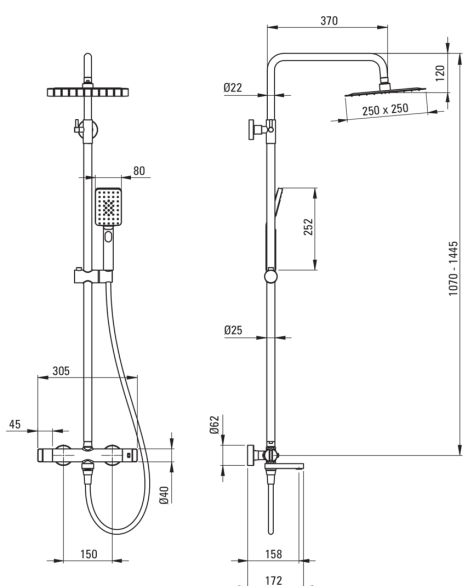

# Верхний душ, со смесителем для ванны

Код товара: NAC\_N1HT

EAN: 5907650815037

Цвет: negro

Гарантия [лет]: 5

## Верхний душ

Отделка	него
Смеситель	Да
Регулируемая высота верхнего душа	Да
Регулировка высоты штанги для [мм]	1070
Регулировка высоты штанги для [мм]	1445

## Верхний душ

Форма	квадратный
Материал	нержавеющая сталь
Ширина [мм]	250
Длина [мм]	250
Толщина [мм]	4.5
Anti-calc	Да
Количество функций	1
Виды струи	дождевой

## Шланги

Длина [мм]	1500
Вид оплетки	не касается
Материал оплетки	PVC
Anti_twist	1