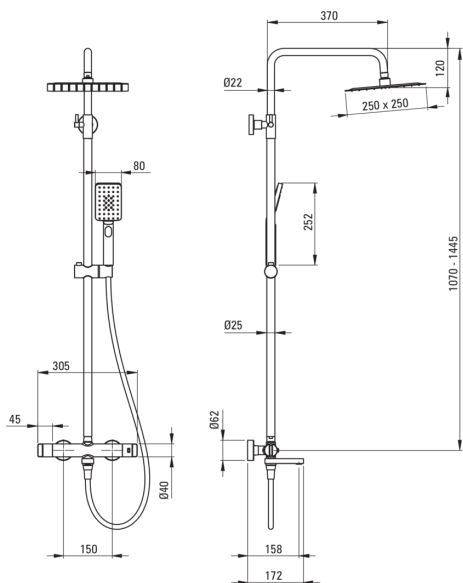

Pălărie de duș, cu baterie pentru cadă

Codul produsului: NAC_N1HT

EAN: 5907650815037

Culoarea: nero

Garanție [ani]: 5

Coloane de duș

Finisaj	nero
Baterie	Da
Reglarea înălțimii capului de duș tip ploaie	Da
Reglarea înălțimii barei până la [mm]	1070
Reglarea înălțimii barei până la [mm]	1445

Tijă

Material	oțel 304
----------	----------

Cap de duș

Formă	pătrat
Material	oțel inoxidabil
Lățime [mm]	250
Lungimea [mm]	250
Grosime	4.5
Anti-calc	Da
Număr de funcții	1
Tipul de jet	ploaie

Dușuri de mână

Număr de funcții	3
Anti-calc	Da
Tipul de jet	ploaie, ceață, mixt

Furtunuri

Lungimea [mm]	1500
Tipul împletituri	nu este cazul
Material împletitură	PVC
Anti-twist	1

Pipe

Aerator	Da
---------	----

Comutator funcții

Tipul comutatorului	ceramic mecanic
---------------------	-----------------

Baterie

Tipul bateriei	două mânere, cu termostat
Supape de reținere	Da

Caracteristici:

- Finisaj Nero inovativ, rezistent și ușor de întreținut
- Cap ultra subțire
- Sistem anticălcăr care facilitează îndepărtarea depunerilor de calcar
- Pară de duș anti calcar
- Reglarea unghiului capului de duș
- Agent de curățare special, sigur pentru suprafețele curățate
- Doar cele mai bune materiale, a căror calitate a fost certificată prin teste de laborator