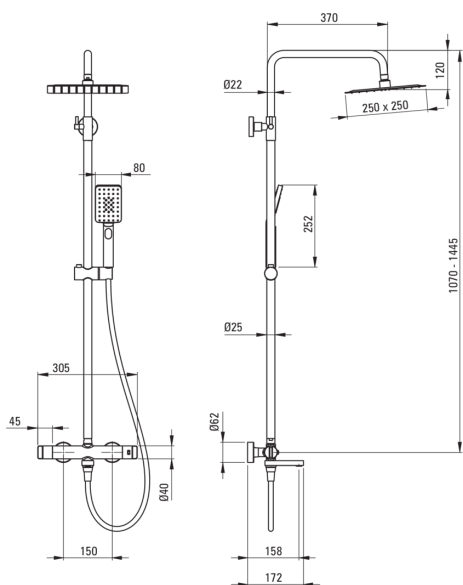

Colonna doccia, con miscelatore per vasca da bagno

Codice prodotto: NAC_N1HT

EAN: 5907650815037

Colore: nero

Garanzia [anni]: 5

Colonne doccia

Finitura	nero
Miscelatore	Sì
Regolazione dell'altezza del soffione	Sì
Regolazione dell'altezza della barra da [mm]	1070
Regolazione dell'altezza della barra fino a [mm]	1445

Asta

Materiale	acciaio 304
-----------	-------------

Soffione doccia

Forma	quadrato
Materiale	acciaio inox
Larghezza [mm]	250
Lunghezza [mm]	250
Spessore	4.5
Anticalcare	Sì
Numero di funzioni	1
Tipo a ruscello	a pioggia

Docce a mano

Numero di funzioni	3
Anticalcare	Sì
Tipo a ruscello	a pioggia, nebbia, miscelato

Tubi flessibili

Lunghezza [mm]	1500
Tipo di treccia	non applicabile
Materiale della treccia	PVC
Antitorsione	1