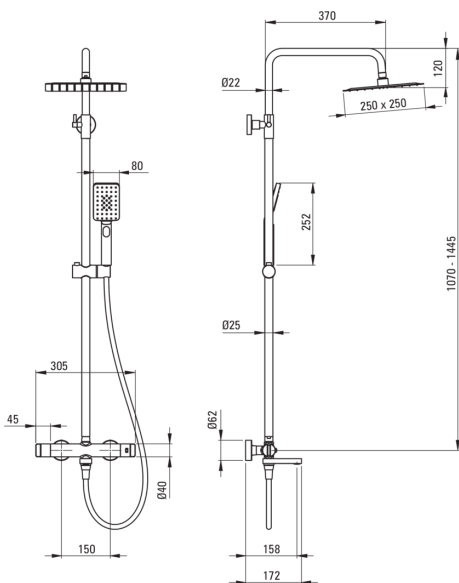

Esőztető zuhanyfej, kádtöltő csapteleppel

Cikkszám: NAC_N1HT

EAN: 5907650815037

Szín: Nero

Garancia [év]: 5

Esőztető zuhanyfej

Kivitelezés	Nero
Csaptelep	Igen
Állítható magasságú fejuhany	Igen
Rúdmagasság beállítása tól [mm]	1070
Rúdmagasság beállítása ig [mm]	1445

Rúd

Anyag	acél 304
-------	----------

Zuhanyfej

Alak	négyzet
Anyag	rozsdamentes acél
Szélesség [mm]	250
Hosszúság [mm]	250
Vastagság [mm]	4.5
Anti-calc	Igen
Funkciók száma	1
Áramlások típusai	esőztető

Kézizuhanyok

Funkciók száma	3
Anti-calc	Igen
Áramlások típusai	esőztető, vízköd, kevert

Csővek

Hosszúság [mm]	1500
Fonat típusa	nem alkalmazható
Fonás anyaga	PVC
Anti calc/vízkömegelőzés	1

Kifolyócsövek

Perlátor	Igen
----------	------

Funkcióváltó

Váltó típusa	mechanikus kerámia
--------------	--------------------

Csaptelep

Csaptelep típusa	kétkaros, termosztatikus
Visszacsapó szelepek	Igen

Kiemelések:

- A funkcionalitás és az esztétikum ötvözése
- Az ergonomikus gombok segítségével könnyen beállítható a vízáramlás
- A megerősített visszacsapó szelepek kompenzálják a nyomásemelkedéseket
- Mozgatható kifolyócső, amely egyben funkciókapcsoló is
- A mozgatható szilikon perlátor megkönnyíti a vízkőlerakódások eltávolítását
- 38°C hőmérséklet-zár az égési sérülések elkerülése érdekében
- Kiváló minőségű sárgaréz
- Innovatív, tartós és könnyen tisztítható Nero bevonat
- Ultra vékony acélfej
- Vízkömentesítő rendszer a vízkő egyszerű eltávolításához
- Vízkömentesítő funkció