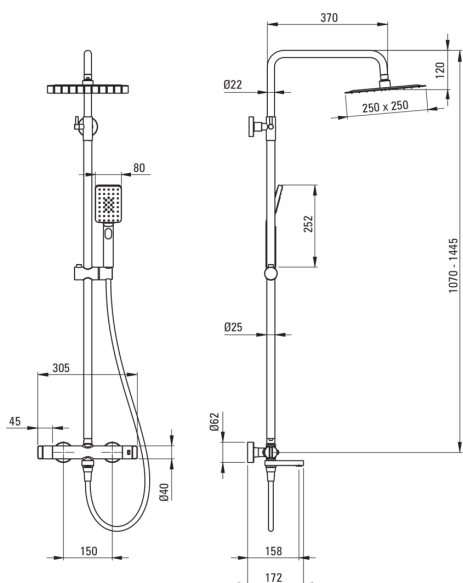

Colonne de douche, avec mitigeur de baignoire

Code produit: NAC_N1HT

EAN: 5907650815037

Couleur: nero

Garantie [années]: 5

Colonnes de douche

Finition nero

Mitigeur Oui

Réglage de la hauteur de la tête de pluie Oui

Réglage de la hauteur de la barre de [mm] 1070

Réglage de la hauteur de la barre jusqu'à [mm] 1445

La barre

Matériel acie inoxydable 304

Pommeau de douche

Forme carré

Matériel acie inoxydable inoxydable

Largeur [mm] 250

Longueur [mm] 250

Épaisseur 4.5

Anti-calcaire Oui

Nombre de fonctions 1

Types de flux pluie de douche

Douchettes à main

Nombre de fonctions 3

Anti-calcaire Oui

Types de flux pluie de douche, brume d'eau, mixer

Flexibles

Longueur [mm] 1500

Type de tresse n'est pas applicable

Matériau de la tresse PVC

Anti-torsion 1