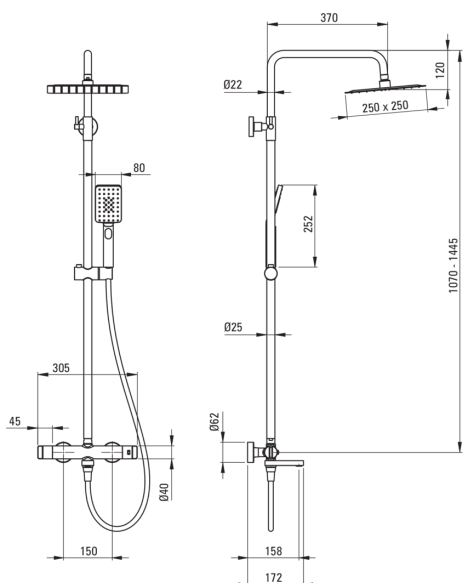

Columna de ducha, con batidora de bañera

Código de producto: NAC_N1HT

EAN: 5907650815037

Color: negro

Garantía [años]: 5

Columnas de ducha

Finalizar	negro
Mezclador	Sí
Ajuste de altura de la cabeza de lluvia	Sí
Ajuste de altura de la barra de [mm]	1070
Ajuste de altura de la barra hasta [mm]	1445

Vara

Material	acero 304
----------	-----------

Alcachofa de la ducha

Forma	cuadrado
Material	acero inoxidable
Ancho [mm]	250
Longitud [mm]	250
Espesor	4.5
Anti-calcal	Sí
Número de funciones	1
Tipo de transmisión	lluvia

Duchas de mano

Número de funciones	3
Anti-calcal	Sí
Tipo de transmisión	lluvia, neblina, mezclado

Manguera

Longitud [mm]	1500
Trenza	no aplica
Material de trenza	PVC
Anti-twist	1

Boquiabiertos

Aireador	Sí
----------	----

- Una medida dedicada en la oferta es una caja fuerte dedicada para superficies limpias
- Solo los mejores materiales cuya calidad es confirmada por la investigación en el laboratorio