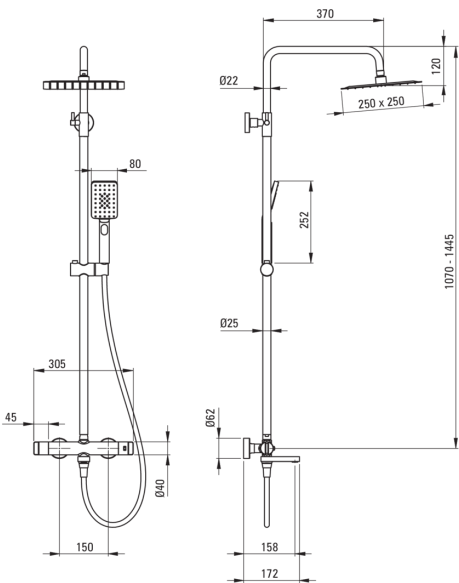

Duschsystem, mit Badewannenarmatur

Artikel-Nr.: NAC_N1HT
EAN: 5907650815037
Farbe: Nero
Garantie [Jahre]: 5

Duschsystem

Ausführung	Nero
Armatur	Ja
Höhenverstellbare kopfbrause	Ja
Regulierung der stangenhöhe von [mm]	1070
Regulierung der stangenhöhe bis [mm]	1445

Stange

Material	Stahl 304
----------	-----------

Kopfbrause

Form	Quadrat-
Material	Rostfreies Stahl
Breite [mm]	250
Länge	250
Dicke [mm]	4.5
Anti-calc	Ja
Anzahl der funktionen	1
Strahlart	Regen-

Handbrausen

Anzahl der funktionen	3
Anti-calc	Ja
Strahlart	Regen-, Wassersprühnebel, gemischt

Schläuche

Länge	1500
Geflechtart	nicht zutreffend
Geflechtmaterial	PVC
Anti-twist	1

Ausläufe

Aerator	Ja
---------	----

Funktionen-umschalter