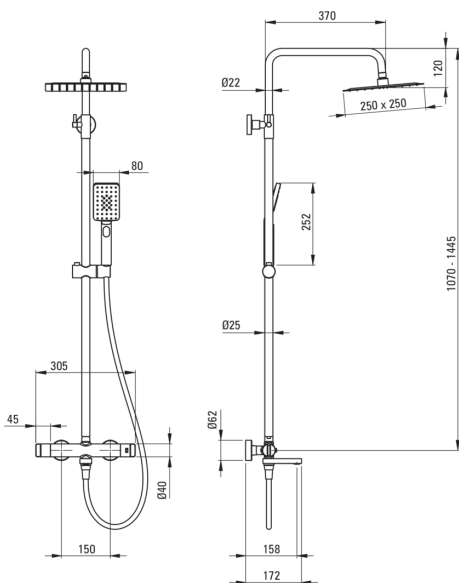

Duschsystem, mit Badewannenarmatur

Artikel-Nr.: NAC_N1HT

EAN: 5907650815037

Farbe: Nero

Garantie [Jahre]: 5

Duschsystem

Ausführung	Nero
Armatur	Ja
Höhenverstellbare kopfbrause	Ja
Regulierung der stangenhöhe von [mm]	1070
Regulierung der stangenhöhe bis [mm]	1445

Stange

Material	Stahl 304
----------	-----------

Kopfbrause

Form	Quadrat-
Material	Rostfreies Stahl
Breite [mm]	250
Länge	250
Dicke [mm]	4.5
Anti-calc	Ja
Anzahl der funktionen	1
Strahlart	Regen-

Handbrausen

Anzahl der funktionen	3
Anti-calc	Ja
Strahlart	Regen-, Wassersprühnebel, gemischt

Schläuche

Länge	1500
Geflechtart	nicht zutreffend
Geflechtmaterial	PVC
Anti-twist	1

Ausläufe

Aerator	Ja
---------	----

Funktionen-umschalter