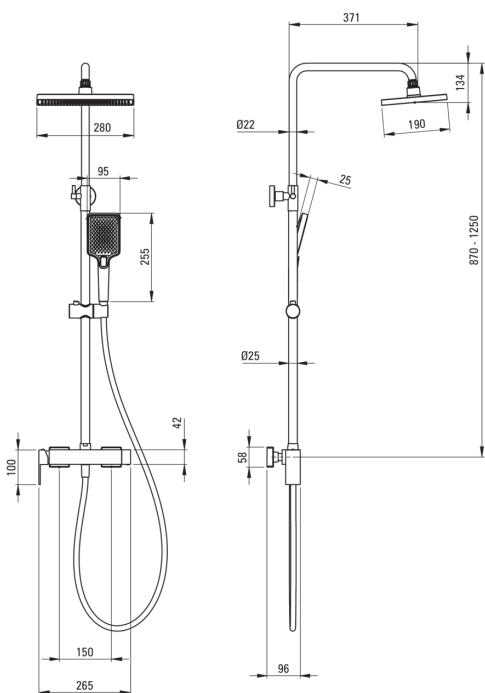

ANEMON

Верхній душ, з змішувачем для душу

 deante

Код продукту: NAC_N1BZ

EAN: 5907650819615

Колір: negro

Гарантія: 5

Верхній душ

Оздоблення negro

Змішувач Так

Регульована висота верхнього душу Так

Штанги для душа

Матеріал нержавіюча сталь

Додаткові функції регульований кут положення лійки

Верхній душ

Форма прямокутний

Матеріал ABS

Ширина [мм] 190

Довжина [мм] 280

Anti calc Так

Кількість функцій 1

Типи потоку дощовий

Лійки

Кількість функцій 4

Anti calc Так

Типи потоку дощовий, гідромасаж, 2 x змішаний

Шланги

Довжина [мм] 1500

Тип обплетення не стосується

Матеріал оплёту PVC

Anti_twist 1

Перемикач функції