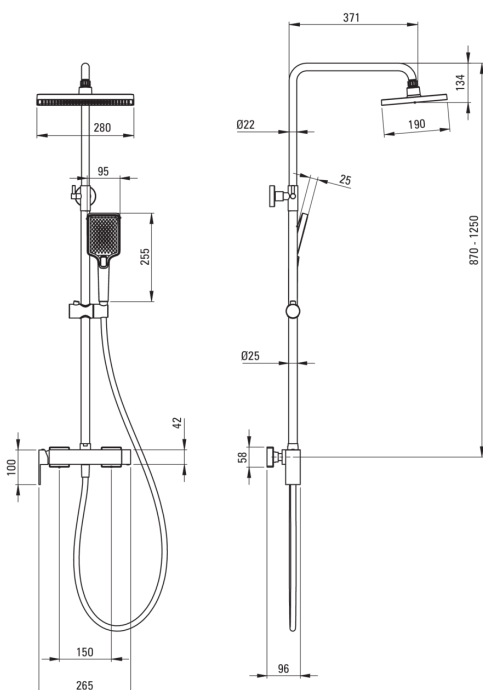

ANEMON

tuš set, s tuš armaturo

deante

koda izdelka: NAC_N1BZ

EAN: 5907650819615

Barva: Nero

Garancija [leta]: 5

Tuš sistem

Finiš	Nero
Armatura	Ja
Nastavitev višine deževne glave	Ja

Drog

Material	nerjaveče jeklo
Dodatne karakteristike	nastavljiv kot tuš glave

Tuš glava

Oblika	pravokoten
Material	ABS
Širina [mm]	190
Dolžina [mm]	280
Anti-kalcitni sistem	Ja
Število funkcijskih stikal	1
Tip curka	dež

Tuš ročke

Število funkcijskih stikal	4
Anti-kalcitni sistem	Ja
Tip curka	dež, hidromasaža, 2 x mešano

Cevi

Dolžina [mm]	1500
Tip pletenja	ni relevantno
Material pletenja	PVC
Anti-twist	1

Funkcijsko stikalo

Tip stikala	mehanično, keramično
-------------	----------------------

Armatura vključena

Tip armature	z eno ročico, armatura
--------------	------------------------

karakteristike:

- Inovativen in trpežen premaz Nero, ki je enostaven za čiščenje
- Ročna prha s sistemom Anti-calc
- Sistem anti-twist, ki preprečuje zvijanje cevi
- Trpežen zaključek cevi iz medenine
- Nastavljiv kot tuš ročke
- Mehansko keramično funkcijsko stikalo
- V ponudbi Deante imamo tudi varna namenska čistila
- Samo najboljši materiali, katerih kakovost je potrjena z laboratorijskimi testi
- Telo armature je izdelano iz najkakovostnejše medenine