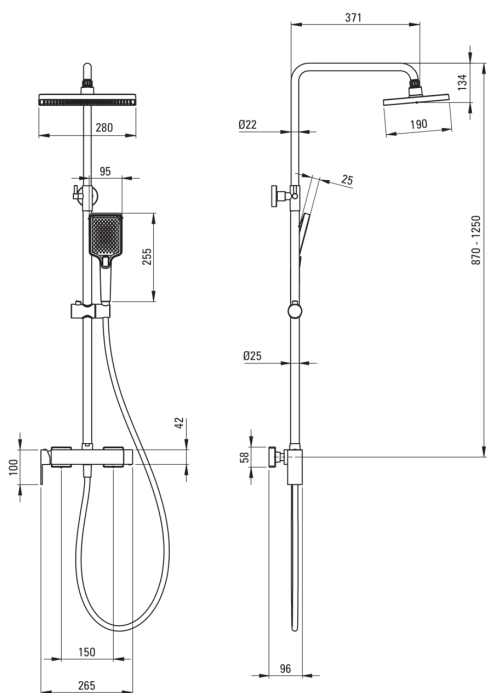

ANEMON

Pălărie de duș, cu baterie de duș

 deante

Codul produsului: NAC_N1BZ

EAN: 5907650819615

Culoarea: nero

Garanție [ani]: 5

Coloane de duș

Finisaj nero

Baterie Da

Reglarea înălțimii capului de duș tip ploaie Da

Tijă

Material oțel inoxidabil

Caracteristici suplimentare unghi reglabil al capului dușului

Cap de duș

Formă rectangular

Material ABS

Lățime [mm] 190

Lungimea [mm] 280

Anti-calc Da

Număr de funcții 1

Tipul de jet ploaie

Dușuri de mână

Număr de funcții 4

Anti-calc Da

Tipul de jet ploaie, hidromasaj, 2 x mix

Furtunuri

Lungimea [mm] 1500

Tipul împletitirii nu este cazul

Material împletitură PVC

Anti-twist 1

Comutator funcții