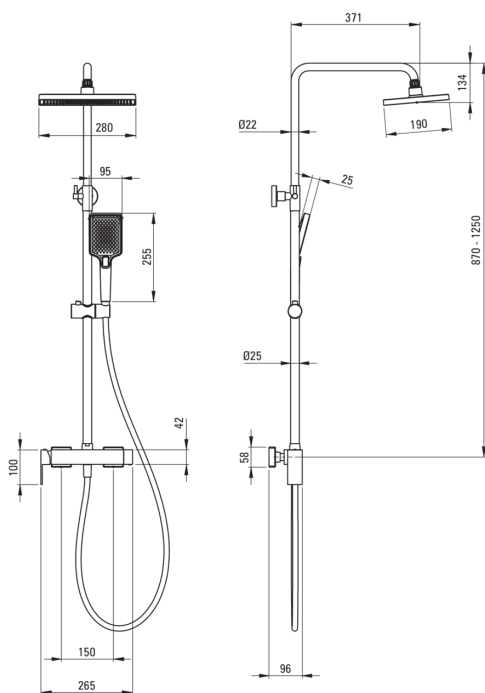

ANEMON

Pălărie de duș, cu baterie de duș

 deante

Codul produsului: NAC_N1BZ

EAN: 5907650819615

Culoarea: nero

Garanție [ani]: 5

Coloane de duș

Finisaj nero

Baterie Da

Reglarea înălțimii capului de duș tip ploaie Da

Tijă

Material oțel inoxidabil

Caracteristici suplimentare unghi reglabil al capului dușului

Cap de duș

Formă rectangular

Material ABS

Lățime [mm] 190

Lungimea [mm] 280

Anti-calc Da

Număr de funcții 1

Tipul de jet ploaie

Dușuri de mână

Număr de funcții 4

Anti-calc Da

Tipul de jet ploaie, hidromasaj, 2 x mix

Furtunuri

Lungimea [mm] 1500

Tipul împletituri nu este cazul

Material împletitură PVC

Anti-twist 1

Comutator funcții