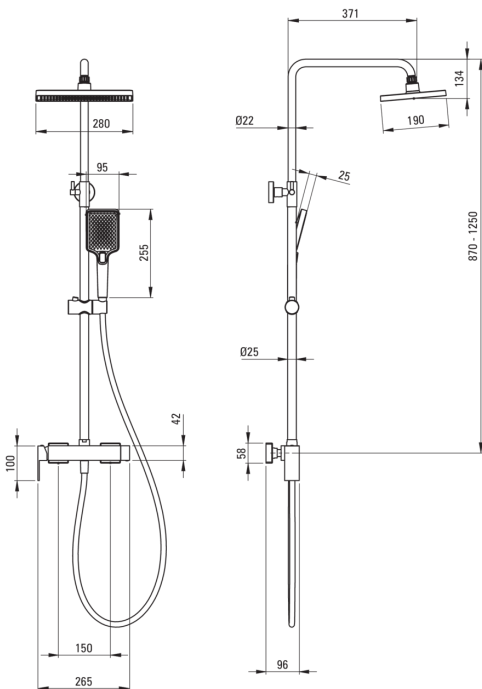

## Colonna doccia, con miscelatore per doccia

 deante

Codice prodotto: NAC\_N1BZ

EAN: 5907650819615

Colore: nero

Garanzia [anni]: 5

### Asta

Materiale acciaio inox

Caratteristiche aggiuntive Angolo del soffione regolabile

### Soffione doccia

Forma rettangolare

Materiale ABS

Larghezza [mm] 190

Lunghezza [mm] 280

Anticalcare Sì

Numero di funzioni 1

Tipo a ruscello a pioggia

### Tubi flessibili

Lunghezza [mm] 1500

Tipo di treccia non applicabile

Materiale della treccia PVC

Antitorsione 1