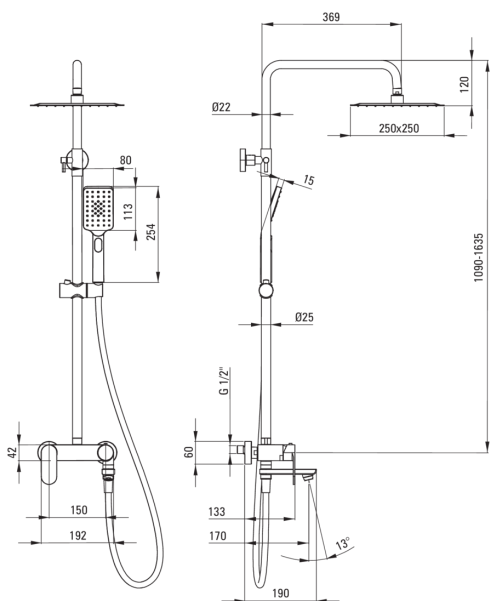

ALPINIA

Верхній душ, з змішувачем для ванни

Код продукту: NAC_N1AM

EAN: 5907650831440

Колір: negro

Гарантія: 5

Верхній душ

Оздоблення negro

Змішувач Так

Регульована висота верхнього душу Так

Штанги для душа

Матеріал сталь 304

Додаткові функції регульований кут положення лійки

Верхній душ

Ширина [мм] 250

Довжина [мм] 250

Лійки

Кількість функцій 3

Anti calc Так

Типи потоку дощовий, водяний туман, змішаний

Шланги

Довжина [мм] 1500

Тип обплетення не стосується

Матеріал оплёту PVC

Anti_twist 1

Носики

Вид носика рухомий

Діапазон виливу для душу / ванни [мм] 170

Аератор Так

Перемикач функцій

Тип перемикача механічний керамічний

Змішувач

Тип змішувача змішуючий, з однією ручкою

Відмінна риса:

- Штанга зі сталі
- Легкий і тонкий дизайн
- Тільки найкращі матеріали, якість яких ми підтверджуємо дослідженнями в лабораторії
- Іноваційне, міцне і легке в очищенні покриття Negro
- Регульована висота верхнього душу
- Рухомий аератор дозволяє направляти струмінь води
- Складаний носик підвищує комфорт і безпеку
- Корпус змішувача виготовлений з високоякісної латуні
- Регульований кут нахилу лійки
- Пропонуємо спеціальний засіб, безпечний для очищуваних поверхонь
- Система Anti-calc для полегшення видалення кам'яного осаду