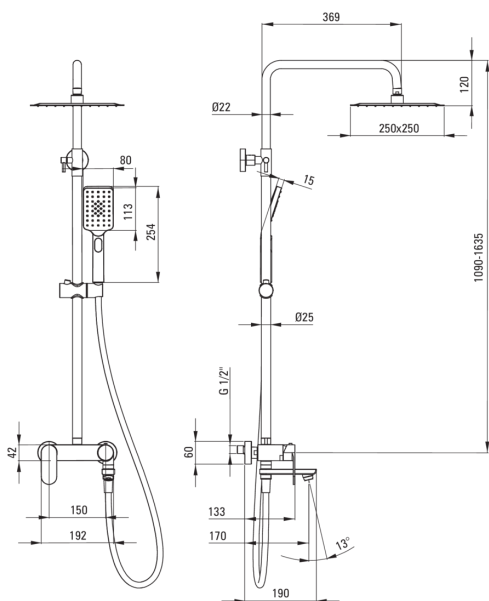

ALPINIA

tuš set, z armaturo za kad

 deante

koda izdelka: NAC_N1AM

EAN: 5907650831440

Barva: Nero

Garancija [leta]: 5

Tuš sistem

Finiš	Nero
Armatura	Ja
Nastavitev višine deževne glave	Ja

Drog

Material	jeklo 304
Dodatne karakteristike	nastavljiv kot tuš glave

Tuš glava

Širina [mm]	250
Dolžina [mm]	250

Tuš ročke

Število funkcijskih stikal	3
Anti-kalcitni sistem	Ja
Tip curka	dež, meglica, mešano

Cevi

Dolžina [mm]	1500
Tip pletenja	ni relevantno
Material pletenja	PVC
Anti-twist	1

Izlivi

Tip izliva	zložljivo
Dolžina izliva za tuš/kad [mm]	170
Perlator	Ja

Funkcijsko stikalo

Tip stikala	mehanično, keramično
-------------	----------------------

Armatura vključena

Tip armature	armatura, z eno ročico
--------------	------------------------

karakteristike:

- Jeklen drog
- Lahkoten in nežen dizajn
- Samo najboljši materiali, katerih kakovost je potrjena z laboratorijskimi testi
- Inovativen in trpežen premaz Nero, ki je enostaven za čiščenje
- Nastavljiva višina deževne prhe
- Premični perlator omogoča usmerjanje toka vode
- Zložljiv izliv poveča udobje in varnost
- Telo armature je izdelano iz najkakovostnejše medenine
- Nastavljiv kot tuš ročke
- V ponudbi Deante imamo tudi varna namenska čistila
- Sistem Anti-calc, ki olajša odstranjevanje oblog vodnega kamna