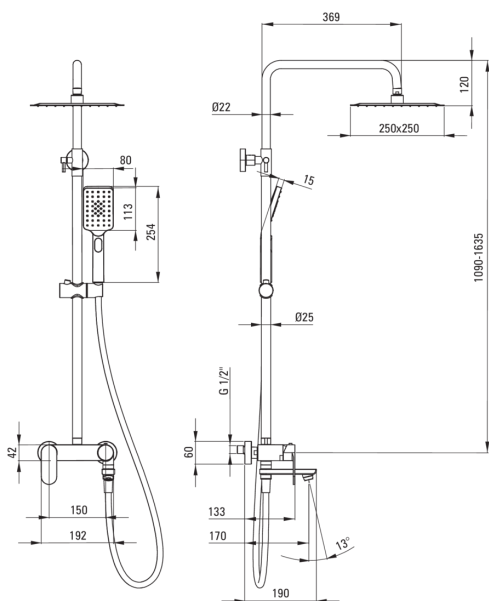

ALPINIA
Верхний душ, со смесителем
для ванны

Код товара: NAC_N1AM

EAN: 5907650831440

Цвет: negro

Гарантия [лет]: 5

Верхний душ

Отделка	него
Смеситель	Да
Регулируемая высота верхнего душа	Да

Штанга для душа

Материал	сталь 304
Добовочные свойства	Регулировка наклона душевой лейки

Верхний душ

Ширина [мм]	250
Длина [мм]	250

Лейки

Количество функций	3
Anti-calc	Да
Виды струи	дождевой, водяной туман, смешанный

Шланги

Длина [мм]	1500
Вид оплетки	не касается
Материал оплетки	PVC
Anti_twist	1

Изливы

Вид излива	складная
Длина излива для душа/ванны [мм]	170
Аэратор	Да

Переключатель функции

Тип переключателя	механический керамический
-------------------	------------------------------