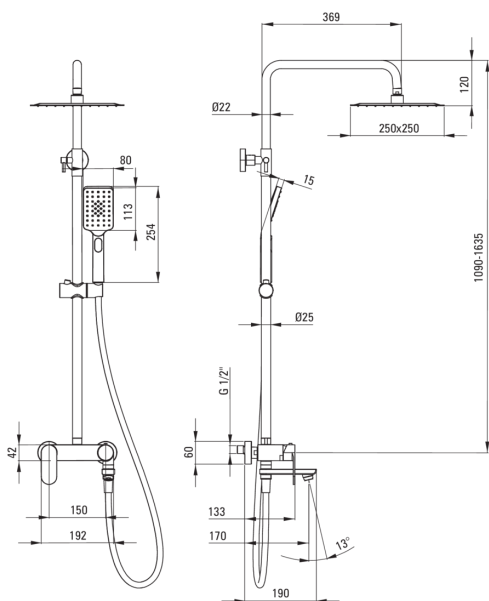

ALPINIA

Colonna doccia, con miscelatore per vasca da bagno

Codice prodotto: NAC_N1AM

EAN: 5907650831440

Colore: nero

Garanzia [anni]: 5

 deante

Colonne doccia

Finitura	nero
Miscelatore	Sì
Regolazione dell'altezza del soffione	Sì

Asta

Materiale	acciaio 304
Caratteristiche aggiuntive	Angolo del soffione regolabile

Soffione doccia

Larghezza [mm]	250
Lunghezza [mm]	250

Docce a mano

Numero di funzioni	3
Anticalcare	Sì
Tipo a ruscello	a pioggia, nebbia, miscelato

Tubi flessibili

Lunghezza [mm]	1500
Tipo di treccia	non applicabile
Materiale della treccia	PVC
Antitorsione	1

Beccucci

Tipo a beccuccio	pieghevole
Gamma delle bocchette per doccia/ vasca [mm]	170
Aeratore	Sì

Interruttore di funzione

Tipo di interruttore	meccanica in ceramica
----------------------	-----------------------