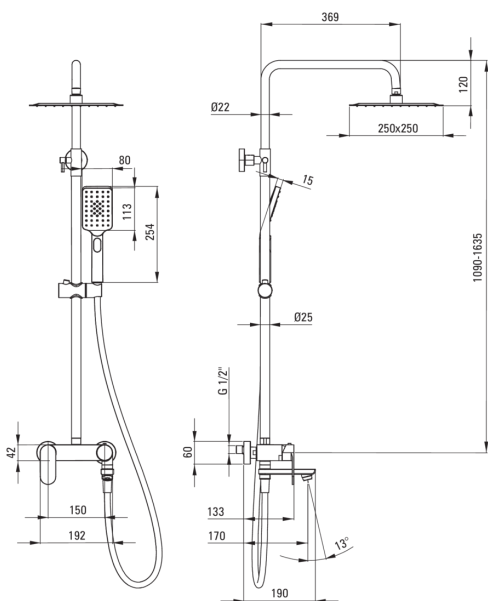

ALPINIA

Esőztető zuhanyfej, kádtöltő csapteleppel

deante

Cikkszám: NAC_N1AM

EAN: 5907650831440

Szín: Nero

Garancia [év]: 5

Esőztető zuhanyfej

Kivitelezés	Nero
Csaptelep	Igen
Állítható magasságú fejszuhany	Igen

Rúd

Anyag	acél 304
Kiegészítő jellemzők	Állítható szögű zuhanyfej

Zuhanyfej

Szélesség [mm]	250
Hosszúság [mm]	250

Kézizuhanyok

Funkciók száma	3
Anti-calc	Igen
Áramlások típusai	esőztető, vízköd, kevert

Csővek

Hosszúság [mm]	1500
Fonat típusa	nem alkalmazható
Fonás anyaga	PVC
Anti calc/vízkömegelőzés	1

Kifolyócsövek

Kifolyó típusa	összecsukható
Zuhany / kád kifolyócső hatótávolsága [mm]	170
Perlátor	Igen

Funkcióváltó

Váltó típusa	mechanikus kerámia
--------------	--------------------

Csaptelep

Csaptelep típusa	keverő, egykaros
------------------	------------------

Kiemelések:

- Acélrúd
- Könnyű és finom kialakítás
- Csak a legjobb alapanyagokból, amelyek minőségét laboratóriumi vizsgálatok igazolták
- Innovatív, tartós és könnyen tisztítható Nero bevonat
- Állítható magasságú esőztető
- A mozgatható perlátor lehetővé teszi a vízáram irányítását
- Az összecsukható kifolyó növeli a kényelmet és a biztonságot
- A csaptelep teste a legkiválóbb minőségű sárgarézből készült
- Állítható kézizuhany szög
- Dedikált tisztítószer, a felületek biztonságos tisztítására
- Vízkömentesítő rendszer a vízkő egyszerű eltávolításához