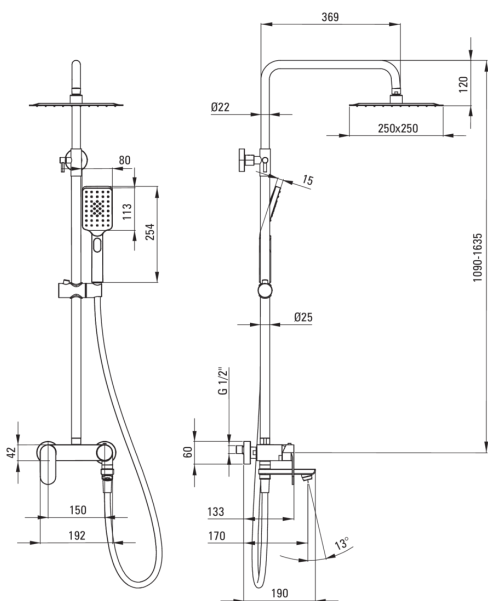

ALPINIA

Columna de ducha, con batidora de bañera

 deante

Código de producto: NAC_N1AM

EAN: 5907650831440

Color: negro

Garantía [años]: 5

Columnas de ducha

Finalizar negro

Mezclador Sí

Ajuste de altura de la cabeza de lluvia Sí

Vara

Material acero 304

Características adicionales ángulo de cabeza de ducha ajustable

Alcachofa de la ducha

Ancho [mm] 250

Longitud [mm] 250

Duchas de mano

Número de funciones 3

Anti-calcal Sí

Tipo de transmisión lluvia, neblina, mezclado

Manguera

Longitud [mm] 1500

Trenza no aplica

Material de trenza PVC

Anti-twist 1

Boquiabiertos

Tipo de boquilla plegable

Gama de boquilla de ducha/ baño

[mm] 170

Aireador Sí

Interruptor de función