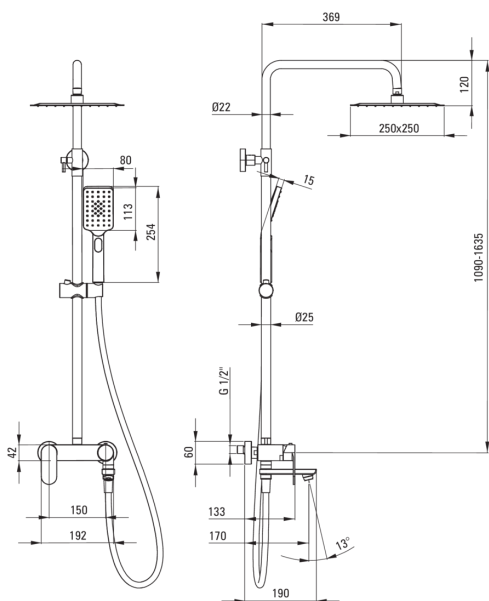

ALPINIA

Duschsystem, mit Badewannenarmatur

Artikel-Nr.: NAC_N1AM

EAN: 5907650831440

Farbe: Nero

Garantie [Jahre]: 5

Duschsystem

Ausführung	Nero
Armatur	Ja
Höhenverstellbare kopfbrause	Ja

Stange

Material	Stahl 304
Zusatzmerkmale	regulierbarer Winkel der Einstellung von Kopfbrause

Kopfbrause

Breite [mm]	250
Länge	250

Handbrausen

Anzahl der funktionen	3
Anti-calc	Ja
Strahlart	Regen-, Wassersprühnebel, gemischt

Schläuche

Länge	1500
Geflechtart	nicht zutreffend
Geflechtmaterial	PVC
Anti-twist	1

Ausläufe

Auslaufart	klappbar
Ausladung der duscharmatur/ badewannenarmatur [mm]	170
Aerator	Ja

Funktionen-umschalter

Typ des umschalters	mechanisch, keramisch
---------------------	-----------------------

Armatur

Art der armatur	Mischer, Einhebel
-----------------	-------------------

Charakteristische Merkmale:

- Stahlstange
- Leichtes und dezentes Design
- Nur die besten Materialien, deren Qualität durch Laboruntersuchungen bestätigt wird
- Innovative, langlebige und leicht zu reinigende Nero-Beschichtung
- Handbrause mit Anti-Kalk-System erleichtert das Entfernen von Kalk
- Verstellbare Höhe der Dusche
- Beweglicher Aerator ermöglicht den Wasserstrahl zu lenken
- Klappbarer Auslauf erhöht den Komfort und die Sicherheit
- Armaturkörper ist aus hochwertigem Messing gefertigt
- Einstellbarer Winkel der Brause
- Spezielles Mittel, das für die zu reinigenden Oberflächen unbedenklich ist