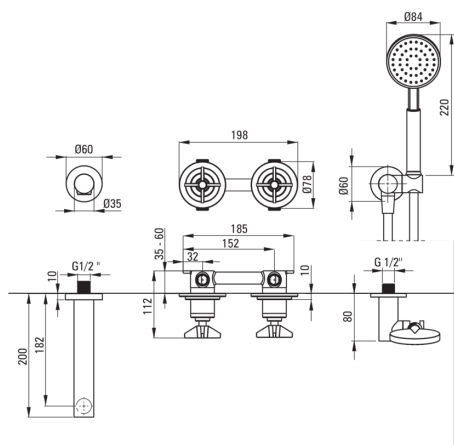

Код продукту: NAC_M9TQ

EAN: 5907650848929

Колір: латунь

Гарантія: 7

Змішувач

Тип змішувача	змішувачий, з двома ручками
Спосіб монтажу	прихований
Акустична група	1 (x ≤ 20)

Носики

Вид носика	нерухомий
Діапазон виливу для душу / ванни [мм]	182
Аератор	Так

Лійки

Кількість функцій	1
Anti calc	Так
Типи потоку	дощовий

Шланги

Довжина [мм]	1500
Тип обплетення	подвійного плетення
Матеріал оплуту	нержавіюча сталь
Anti_twist	2

Кутове з'єднання

Оздоблення	латунь
Тип кронштейна	для шланга з тримачем лійки
Форма	круглий
Матеріал	латунь
Винт кронштейна	Так
Прихований монтаж	Так

Відмінна риса:

- Дизайн, що поєднує минуле з майбутнім
- Елементи, розроблені вручну
- Прихований монтаж забезпечує естетику ванної кімнати
- Корпус змішувача виготовлений з високоякісної латуні
- Анти-calc функція
- Регульований кут нахилу лійки
- Міцні кінці шланга з латуні
- Система Anti-twist для запобігання скручування шланга
- Пропонуємо спеціальний засіб, безпечний для очищуваних поверхонь