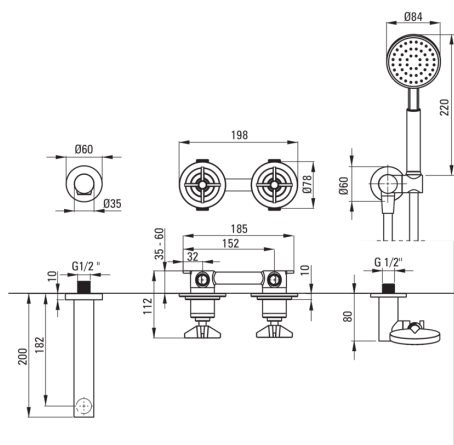

Код продукту: NAC_M9TQ

EAN: 5907650848929

Колір: латунь

Гарантія: 7

Змішувач

Тип змішувача	змішувачий, з двома ручками
Спосіб монтажу	прихований
Акустична група	1 (x ≤ 20)

Носики

Вид носика	нерухомий
Діапазон виливу для душу / ванни [мм]	182
Аератор	Так

Лійки

Кількість функцій	1
Anti calc	Так
Типи потоку	дощовий

Шланги

Довжина [мм]	1500
Тип обплетення	подвійного плетіння
Матеріал оплуту	нержавіюча сталь
Anti_twist	2

Кутове з'єднання

Оздоблення	латунь
Тип кронштейна	для шланга з тримачем лійки
Форма	круглий
Матеріал	латунь
Винт кронштейна	Так
Прихований монтаж	Так

Відмінна риса:

- Дизайн, що поєднує минуле з майбутнім
- Елементи, розроблені вручну
- Прихований монтаж забезпечує естетику ванної кімнати
- Корпус змішувача виготовлений з високоякісної латуні
- Анти-calc функція
- Регульований кут нахилу лійки
- Міцні кінці шланга з латуні
- Система Anti-twist для запобігання скручування шланга
- Пропонуємо спеціальний засіб, безпечний для очищуваних поверхонь