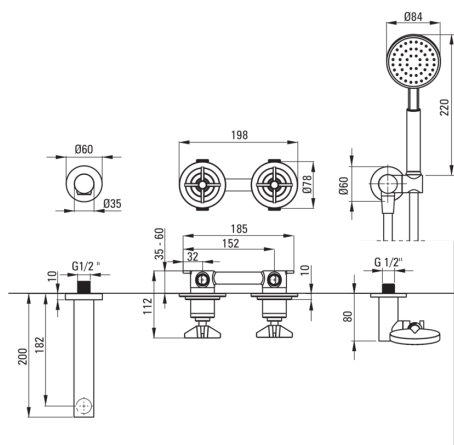

TEMISTO

Набор для душа скрытого монтажа

Код товара: NAC_M9TQ

EAN: 5907650848929

Цвет: латунь

Гарантия [лет]: 7

Смесители

Вид смесителя	смешивающий, двухрычажный
Способ монтажа	скрытого монтажа
Акустическая группа [дБ]	1 ($x \leq 20$)

Изливы

Вид излива	стандартный
Длина излива для душа/ванны [мм]	182
Аэратор	Да

Лейки

Количество функций	1
Anti-calc	Да
Виды струи	дождевой

Шланги

Длина [мм]	1500
Вид оплетки	двойное плетение
Материал оплетки	нержавеющая сталь
Anti_twist	2

Кронштейн для подключения шланга

Отделка	латунь
Вид кронштейна	к шлангу с держателем лейки
Форма	круглый
Материал	латунь
Винт кронштейна	Да
Скрытый монтаж	Да

Отличительные черты:

- Дизайн, объединяющий прошлое с будущим
- Элементы ручной работы
- Скрытый монтаж обеспечивает эстетику ванной комнаты
- Корпус смесителя изготовлен из латуни высочайшего качества
- Ручной душ с антикальциевым покрытием
- Регулируемый угол наклона душевой лейки
- Прочные наконечники шлангов из латуни
- Система Anti-Twist, предотвращающая скручивание шланга
- Специальное средство, безопасное для очищаемых поверхностей