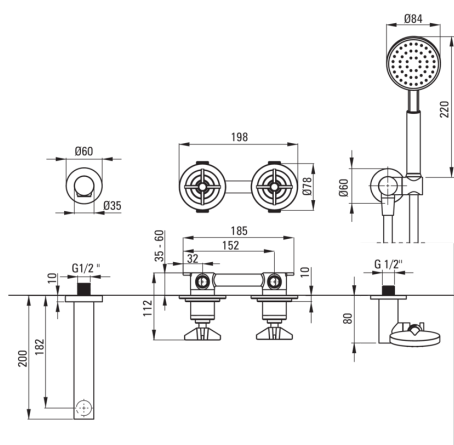

## Set de duș cu montare îngropată

 deante

Codul produsului: NAC\_M9TQ

EAN: 5907650848929

Culoarea: alamă

Garanție [ani]: 7

### Baterie

Tipul bateriei	baterie, două mânere
Metoda de instalare	îngropat
Grupa acustică [db]	1 ( $x \leq 20$ )

### Pipe

Tipul pipei	fix
Raza de acțiune a pipei dușului/căzii [mm]	182
Aerator	Da

### Furtunuri

Lungimea [mm]	1500
Tipul împletituri	dublu împletit
Material împletitură	oțel inoxidabil
Anti-twist	2