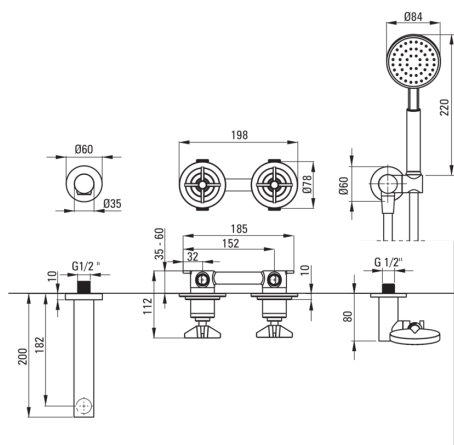

TEMISTO

Set de duș cu montare îngropată

 deante

Codul produsului: NAC_M9TQ

EAN: 5907650848929

Culoarea: alamă

Garanție [ani]: 7

Baterie

Tipul bateriei	baterie, două mânere
Metoda de instalare	îngropat
Grupa acustică [db]	1 ($x \leq 20$)

Pipe

Tipul pipei	fix
Raza de acțiune a pipei dușului/căzii [mm]	182
Aerator	Da

Dușuri de mână

Număr de funcții	1
Anti-calc	Da
Tipul de jet	ploaie

Furtunuri

Lungimea [mm]	1500
Tipul împletituri	dublu împletit
Material împletitură	oțel inoxidabil
Anti-twist	2

Racord rectangular

Finisaj	alamă
Tipul racordului	pentru furtunuri cu suport pentru dușul de mână
Formă	rotund
Material	alamă
Filet de conexiune	Da
Montare îngropată	Da

Caracteristici:

- Instalarea încastrată la nivel îi oferă băii un aspect estetic.
- Corpul bateriei este fabricat din alamă de cea mai bună calitate.
- Pară de duș anti calcar
- Unghiul reglabil pentru para de duș
- Capetele furtunurilor făcute din alamă rezistentă
- Sistem Anti-twist care împiedică răsucirea furtunului
- Agent de curățare special, sigur pentru suprafețele curățate