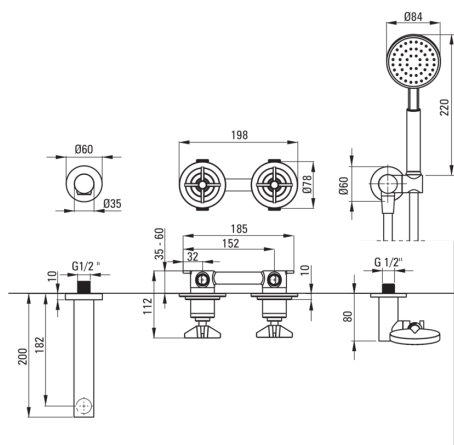

TEMISTO

Unterputz-Duschset

Artikel-Nr.: NAC_M9TQ

EAN: 5907650848929

Farbe: Messing

Garantie [Jahre]: 7

Armatur

Art der armatur	Mischer, Zweigriff
Methode der montage	Unterputz-
Akkustische gruppe	I (x ≤ 20)

Ausläufe

Auslaufart	fest
Ausladung der duscharmatur/ badewannenarmatur [mm]	182
Aerator	Ja

Handbrausen

Anzahl der funktionen	1
Anti-calc	Ja
Strahlart	Regen-

Schläuche

Länge	1500
Geflechtart	doppelt geflochten
Geflechtmaterial	Rostfreies Stahl
Anti-twist	2

Winkelanschlüsse

Ausführung	Messing
Anschlussart	für Schlauch mit Handbrause-Halterung
Form	rund
Material	Messing
Anschlussgewinde	Ja
Unterputzmontage	Ja

Charakteristische Merkmale:

- Design das die Vergangenheit mit der Zukunft verbindet
- Handgefertigte Elemente
- Unterputzmontage für ästhetische Gestaltung im Bad
- Armaturkörper ist aus hochwertigem Messing gefertigt
- Handbrause mit Anti-Kalk-Funktion
- Einstellbarer Winkel der Brause
- Langlebige Schlauchenden aus Messing
- Anti-Twist-System verhindert das Verdrehen des Schlauchs
- Spezielles Mittel, das für die zu reinigenden Oberflächen unbedenklich ist