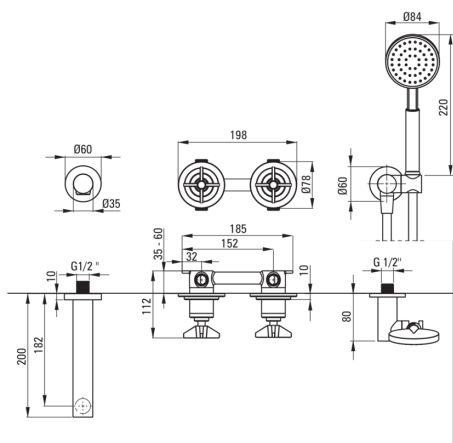

TEMISTO

Unterputz-Duschset

Artikel-Nr.: NAC_M9TQ

EAN: 5907650848929

Farbe: Messing

Garantie [Jahre]: 7

Armatur

Art der armatur	Mischer, Zweigriff
Methode der montage	Unterputz-
Akkustische gruppe	I (x ≤ 20)

Ausläufe

Auslaufart	fest
Ausladung der duscharmatur/ badewannenarmatur [mm]	182
Aerator	Ja

Handbrausen

Anzahl der funktionen	1
Anti-calc	Ja
Strahlart	Regen-

Schläuche

Länge	1500
Geflechtart	doppelt geflochten
Geflechtmaterial	Rostfreies Stahl
Anti-twist	2

Winkelanschlüsse

Ausführung	Messing
Anschlussart	für Schlauch mit Handbrause-Halterung
Form	rund
Material	Messing
Anschlussgewinde	Ja
Unterputzmontage	Ja

Charakteristische Merkmale:

- Design das die Vergangenheit mit der Zukunft verbindet
- Handgefertigte Elemente
- Unterputzmontage für ästhetische Gestaltung im Bad
- Armaturkörper ist aus hochwertigem Messing gefertigt
- Handbrause mit Anti-Kalk-Funktion
- Einstellbarer Winkel der Brause
- Langlebige Schlauchenden aus Messing
- Anti-Twist-System verhindert das Verdrehen des Schlauchs
- Spezielles Mittel, das für die zu reinigenden Oberflächen unbedenklich ist