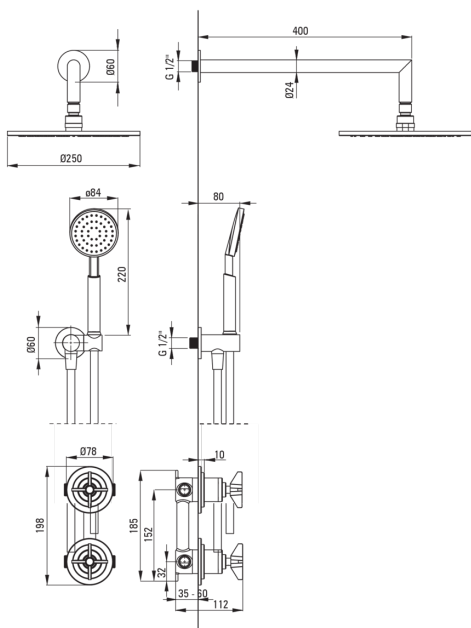

### Змішувач

Тип змішувача	змішувачий, з двома ручками
Спосіб монтажу	прихований
Акустична група	1 (x ≤ 20)

### Носики

Вид носика	нерухомий
Діапазон виливу для душу / ванни [мм]	388

### Верхній душ

Форма	круглий
Матеріал	латунь
Діаметр [мм]	250
Anti calc	Так
Кількість функцій	1
Типи потоку	дощовий

### Кутове з'єднання

Оздоблення	латунь
Тип кронштейна	для шланга з тримачем лійки

Форма	круглий
Матеріал	латунь
Винт кронштейна	Так
Прихований монтаж	Так