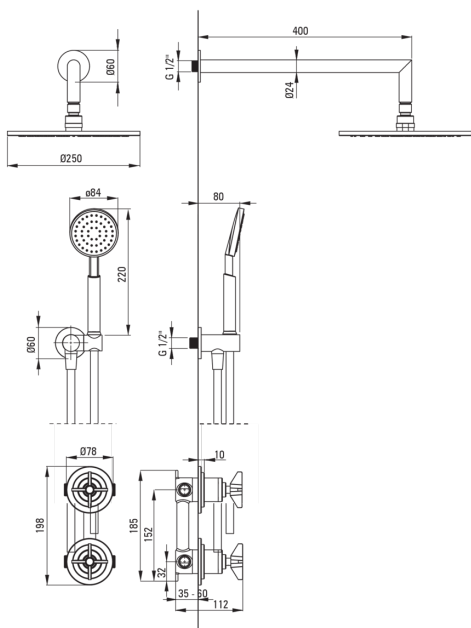

Код продукту: NAC_M9QT

EAN: 5907650817734

Колір: латунь

Гарантія: 7

Змішувач

Тип змішувача	змішувачий, з двома ручками
Спосіб монтажу	прихований
Акустична група	1 (x ≤ 20)

Носики

Вид носика	нерухомий
Діапазон виливу для душу / ванни [мм]	388

Верхній душ

Форма	круглий
Матеріал	латунь
Діаметр [мм]	250
Anti calc	Так
Кількість функцій	1
Типи потоку	дощовий

Лійки

Кількість функцій	1
Anti calc	Так
Типи потоку	дощовий

Шланги

Довжина [мм]	1500
Тип обплетення	подвійного плетення
Матеріал оплёту	нержавіюча сталь
Anti_twist	2

Кутове з'єднання

Оздоблення	латунь
Тип кронштейна	для шланга з тримачем лійки

Форма	круглий
Матеріал	латунь
Винт кронштейна	Так
Прихований монтаж	Так

Відмінна риса:

- Пропонуємо спеціальний засіб, безпечний для очищуваних поверхонь
- Дизайн, що поєднує минуле з майбутнім
- Тільки найкращі матеріали, якість яких ми підтверджуємо дослідженнями в лабораторії
- Прихований монтаж забезпечує естетику ванної кімнати
- Інноваційна міцна латунне покриття
- Корпус змішувача виготовлений з високоякісної латуні
- Анти-calc функція
- Система Anti-twist для запобігання скручування шланга
- Система Anti-calc для полегшення видалення кам'яного осаду